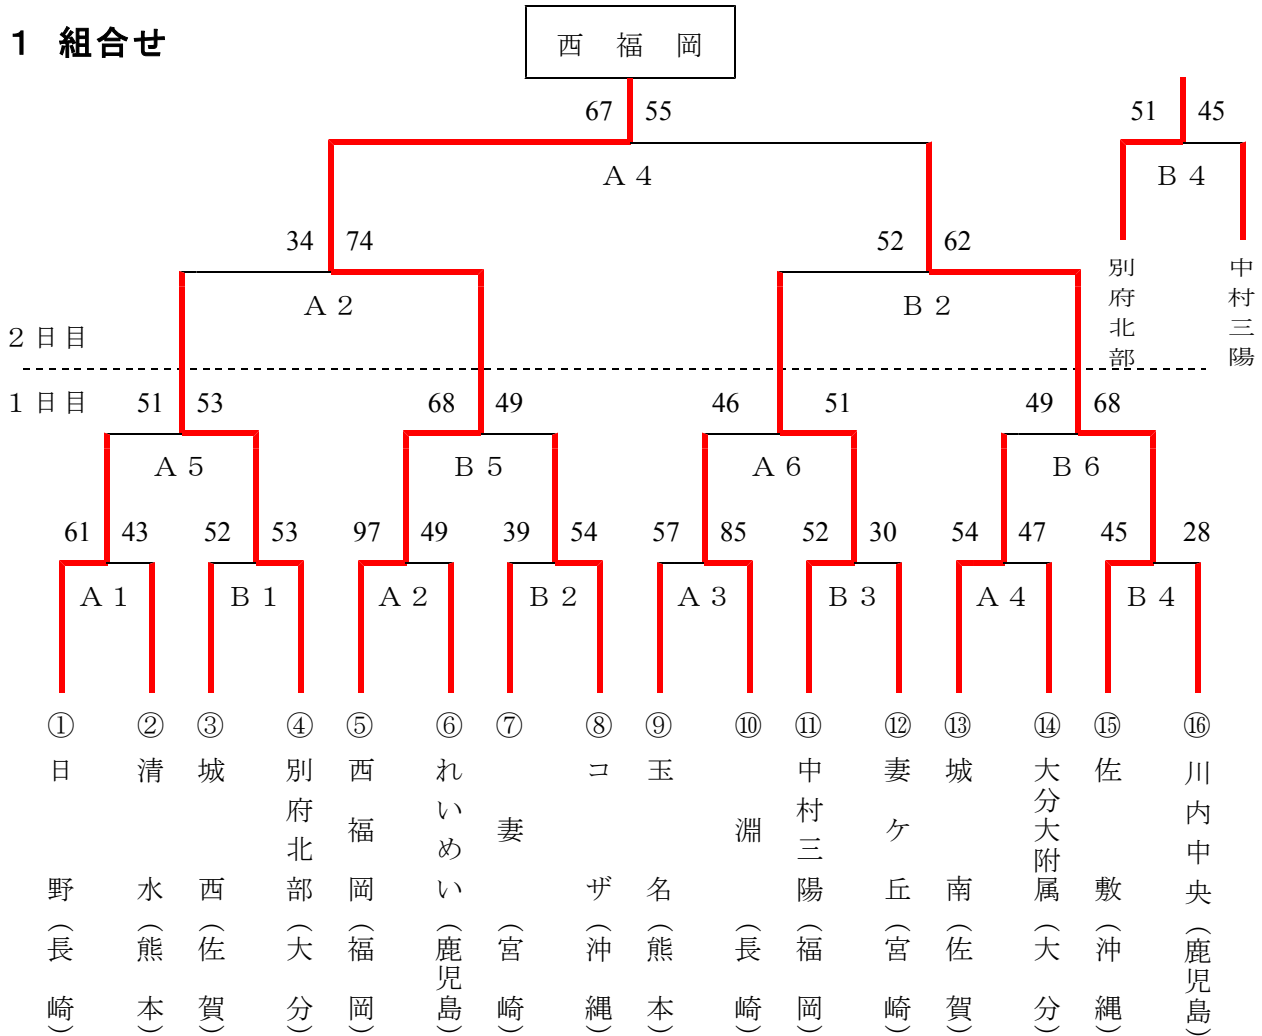

平成26年度 九州中学校体育大会
第44回 九州中学校バスケットボール競技大会

【男子】

1 組合せ

2 試合時間

- 1 日目 A・Bコート
『長崎県立総合体育館 メインアリーナ』

第1試合	9:30~	第2試合	10:50~	第3試合	12:10~
第4試合	13:30~	第5試合	14:50~	第6試合	16:10~

- 2 日目 A・Bコート
『長崎県立総合体育館 メインアリーナ』

第1試合	9:30~	第2試合	10:50~	第3試合	12:10~
第4試合	13:30~				

平成26年度 九州中学校体育大会
第44回 九州中学校バスケットボール競技大会

【女子】

1 組合せ

2 試合時間

- 1 日目 C・Dコート
『長崎県立総合体育館 メインアリーナ (C)・サブアリーナ (D)』

第1試合	9:30~	第2試合	10:50~	第3試合	12:10~
第4試合	13:30~	第5試合	14:50~	第6試合	16:10~

- 2 日目 A・Bコート
『長崎県立総合体育館 メインアリーナ』

第1試合	9:30~	第2試合	10:50~	第3試合	12:10~
第4試合	13:30~				