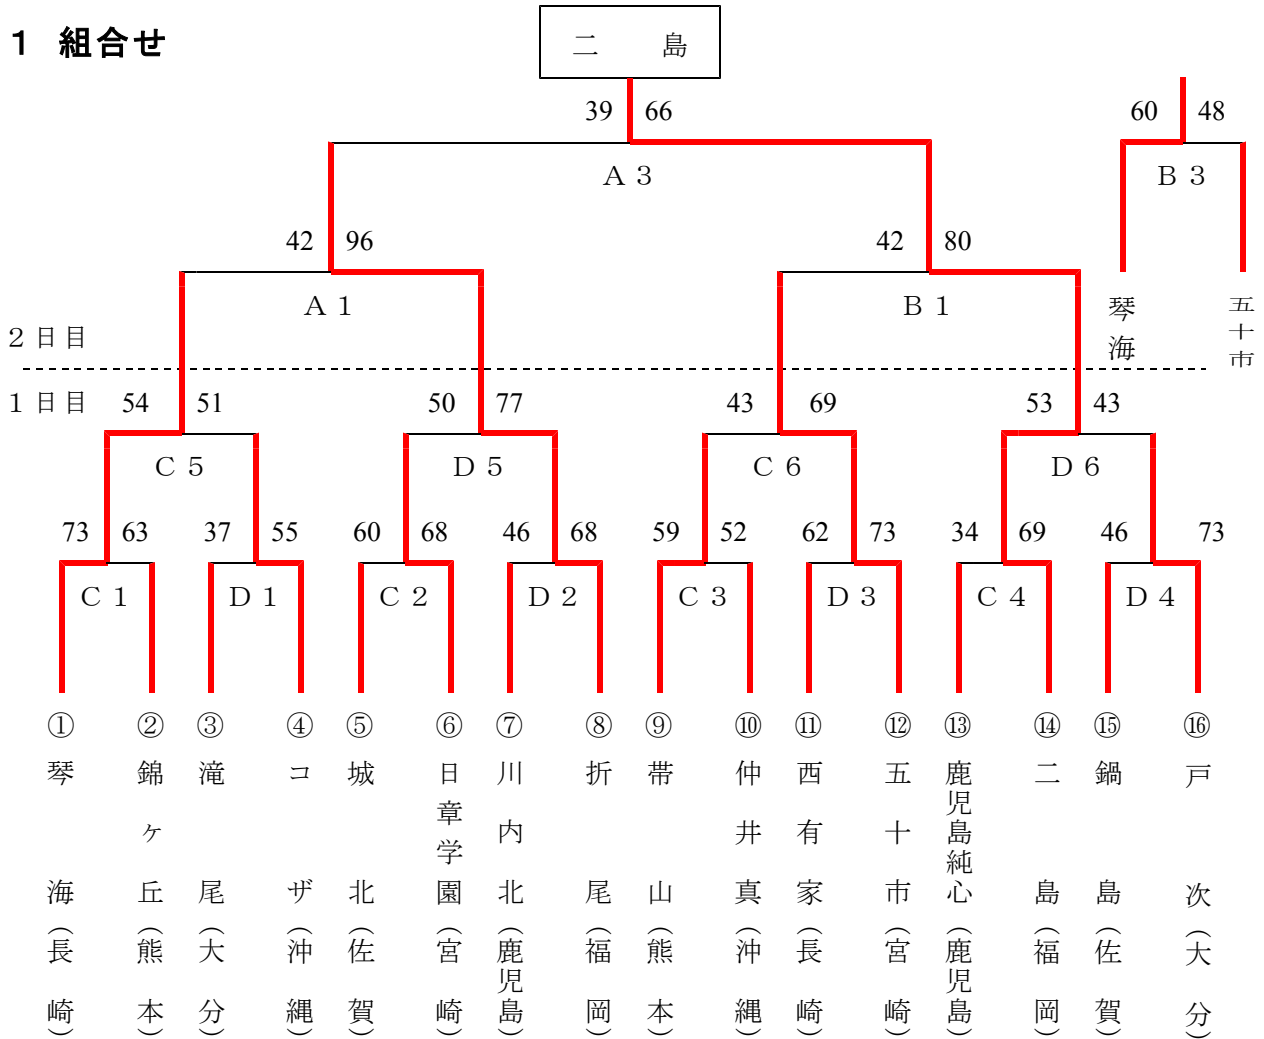

平成26年度 九州中学校体育大会
第44回 九州中学校バスケットボール競技大会

【男子】

1 組合せ

2 試合時間

- 1 日目 A・Bコート
『長崎県立総合体育館 メインアリーナ』

第1試合	9:30~	第2試合	10:50~	第3試合	12:10~
第4試合	13:30~	第5試合	14:50~	第6試合	16:10~

- 2 日目 A・Bコート
『長崎県立総合体育館 メインアリーナ』

第1試合	9:30~	第2試合	10:50~	第3試合	12:10~
第4試合	13:30~				

平成26年度 九州中学校体育大会
第44回 九州中学校バスケットボール競技大会

【女子】

1 組合せ

2 試合時間

- 1 日目 C・Dコート
『長崎県立総合体育館 メインアリーナ (C)・サブアリーナ (D)』

第1試合	9:30~	第2試合	10:50~	第3試合	12:10~
第4試合	13:30~	第5試合	14:50~	第6試合	16:10~

- 2 日目 A・Bコート
『長崎県立総合体育館 メインアリーナ』

第1試合	9:30~	第2試合	10:50~	第3試合	12:10~
第4試合	13:30~				