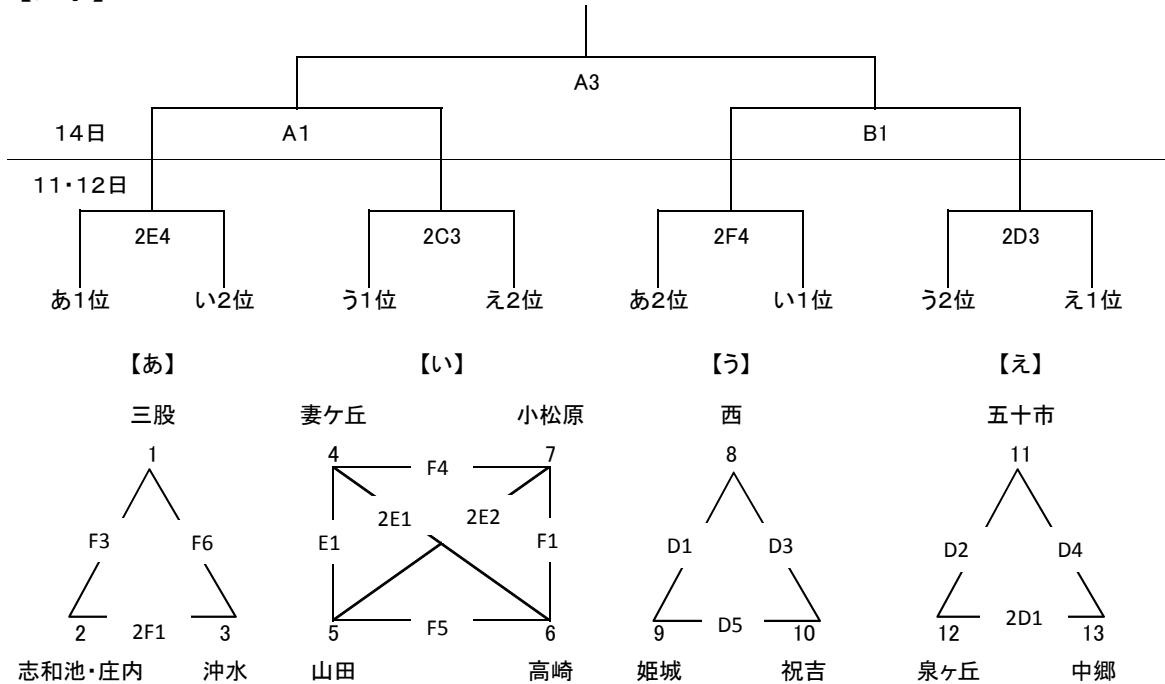

平成26年度 第38回都城地区中学校秋季体育大会 バスケットボール競技

**組合せ**

**【男子】**

**【女子】**

**試合時間**

試合順	11日(土)	12日(日)	14日(火)
第1試合	9:00~	9:00~	9:00~
第2試合	10:20~	10:20~	10:20~
第3試合	11:40~	11:40~	11:40~
第4試合	13:00~	13:00~	13:00~
第5試合	14:20~	14:20~	
第6試合	15:40~		