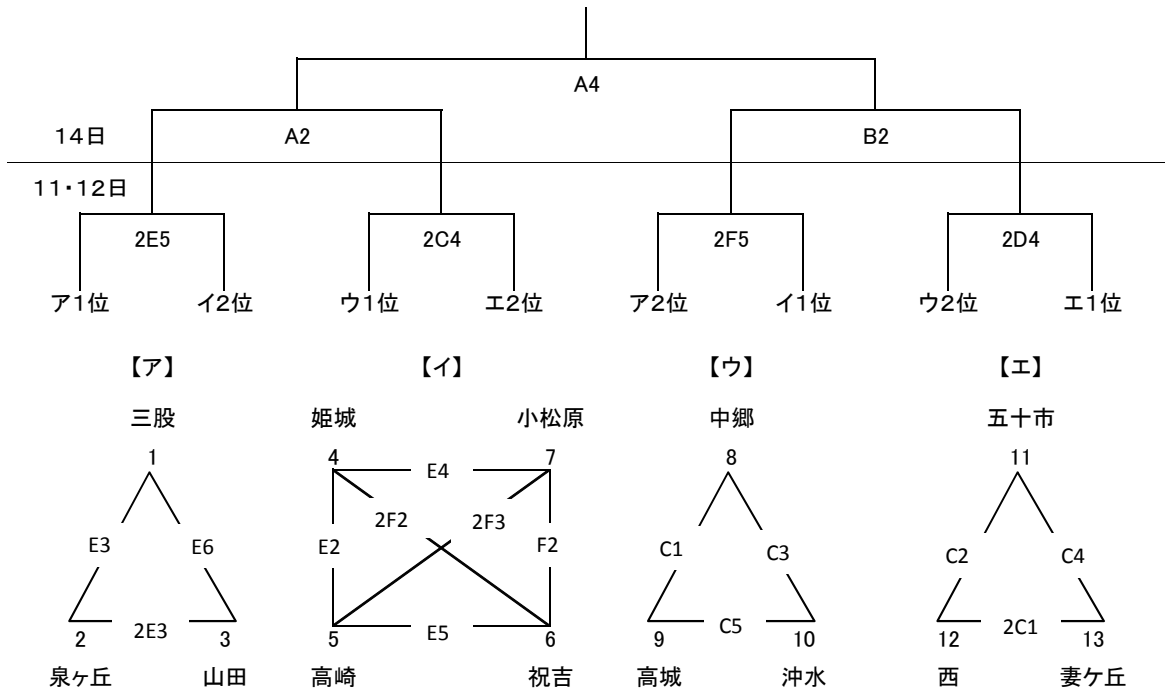

平成26年度 第38回都城地区中学校秋季体育大会 バスケットボール競技

**組合せ**

**【男子】**

**【女子】**

**試合時間**

試合順	11日(土)	12日(日)	14日(火)
第1試合	9:00~	9:00~	9:00~
第2試合	10:20~	10:20~	10:20~
第3試合	11:40~	11:40~	11:40~
第4試合	13:00~	13:00~	13:00~
第5試合	14:20~	14:20~	
第6試合	15:40~		