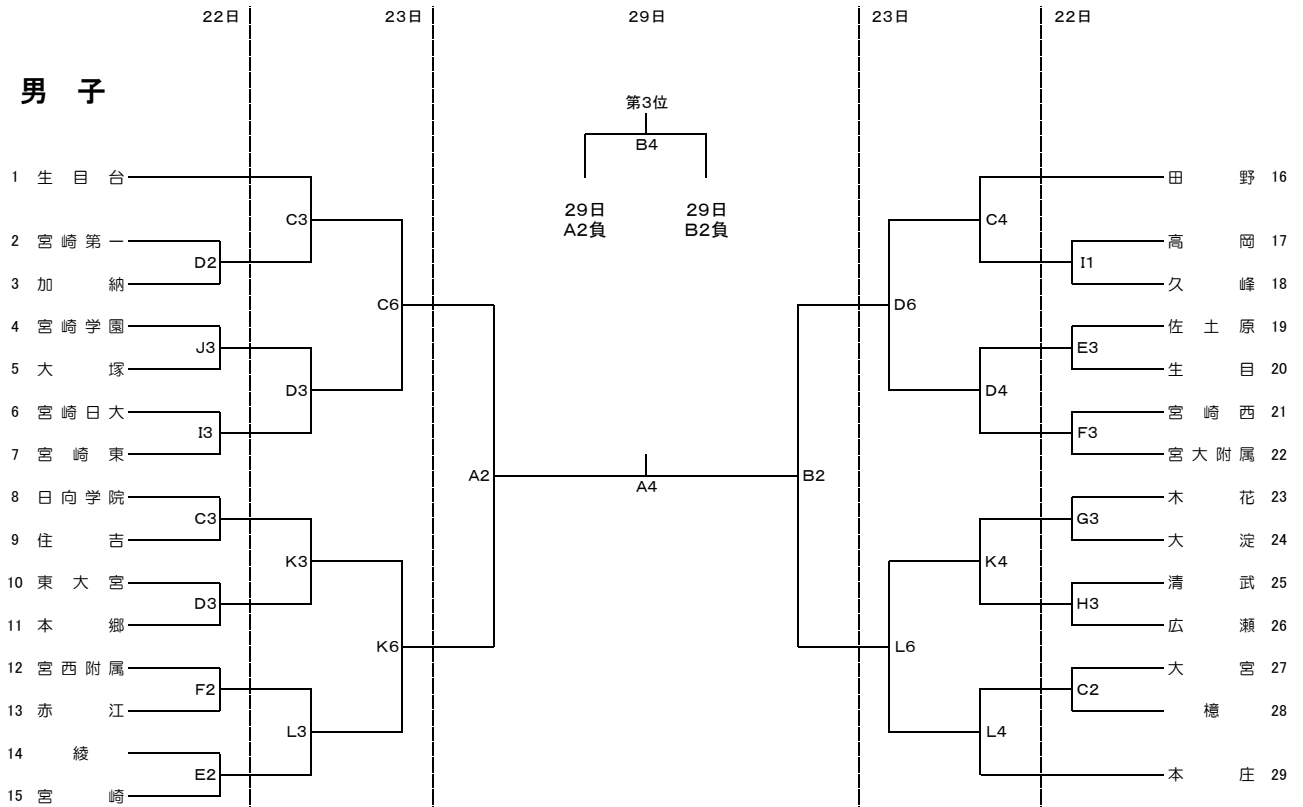

平成27年度 宮崎地区中学校市民大会

【コート】 AB:加納中学校 CD:生目台中学校 EF:生目中学校 GH:生目南中学校 IJ:高岡中学校 KL:宮崎中学校

男子

女子