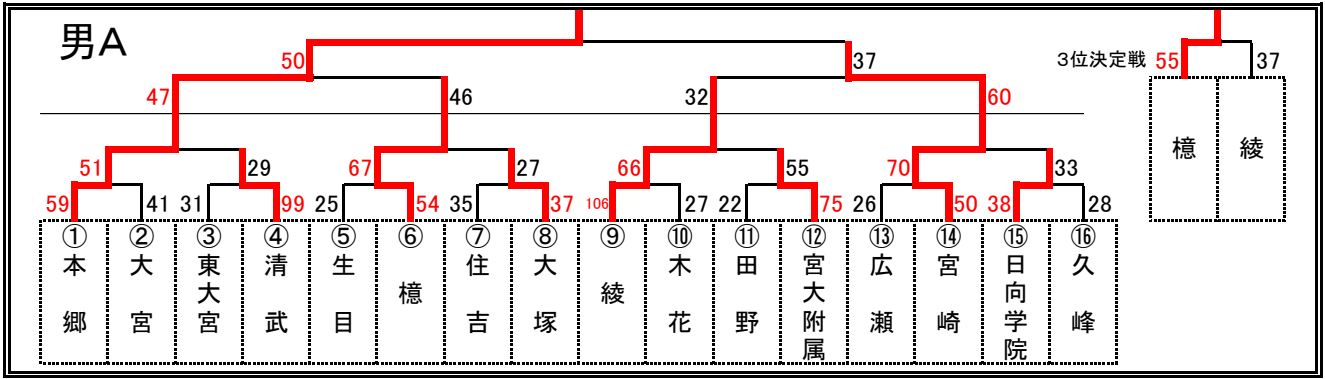

平成27年度 宮崎地区1年生大会 最終結果

会場割当

A B : 日向学院中
G H : 宮崎中

C D : 広瀬中
I J : 赤江東中

E F : 生目南中