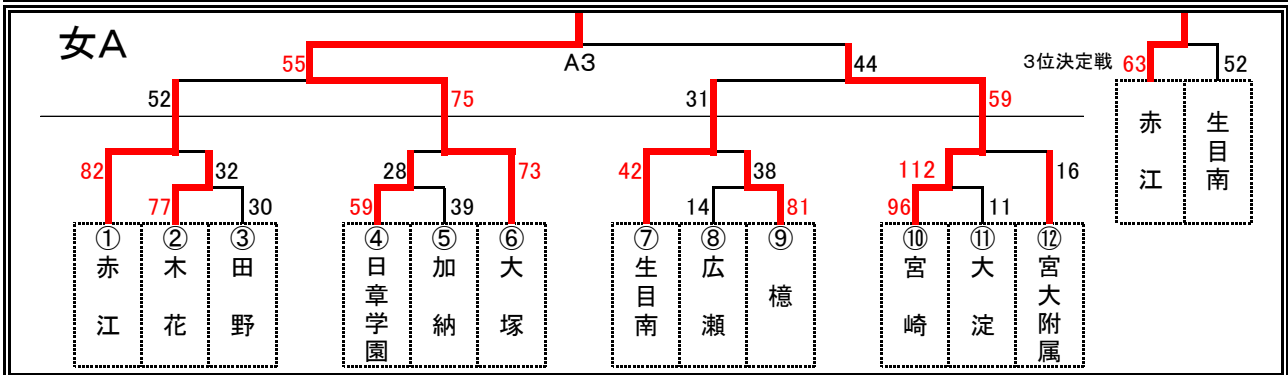

平成27年度 宮崎地区1年生大会 最終結果

会場割当

A B : 日向学院中
G H : 宮崎中

C D : 広瀬中
I J : 赤江東中

E F : 生目南中