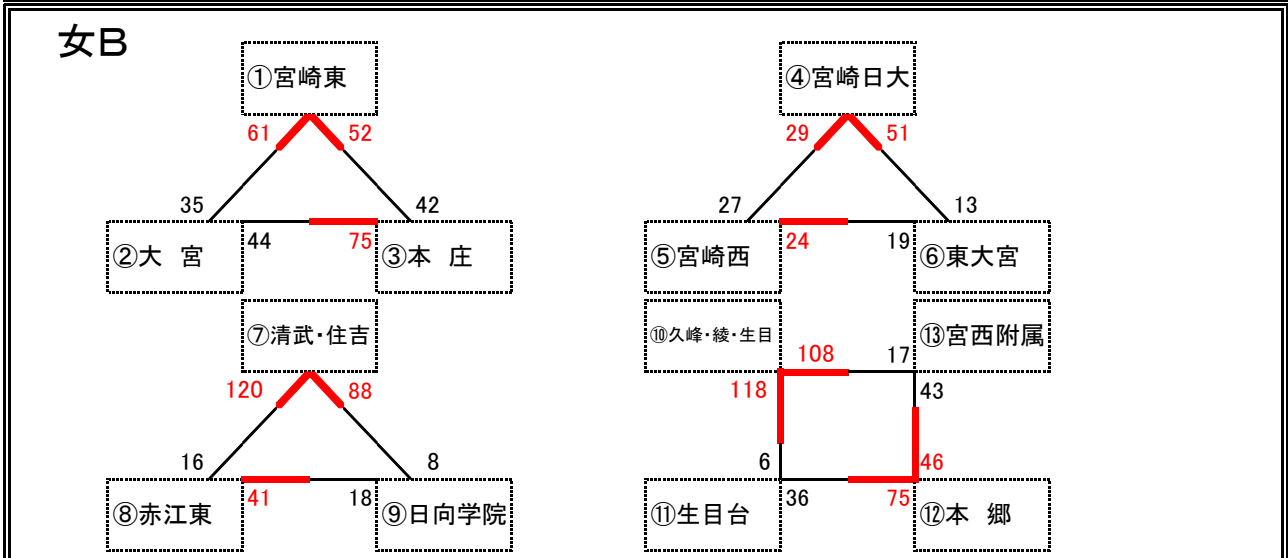

平成27年度 宮崎地区1年生大会 最終結果

会場割当

A B : 日向学院中
G H : 宮崎中

C D : 広瀬中
I J : 赤江東中

E F : 生目南中