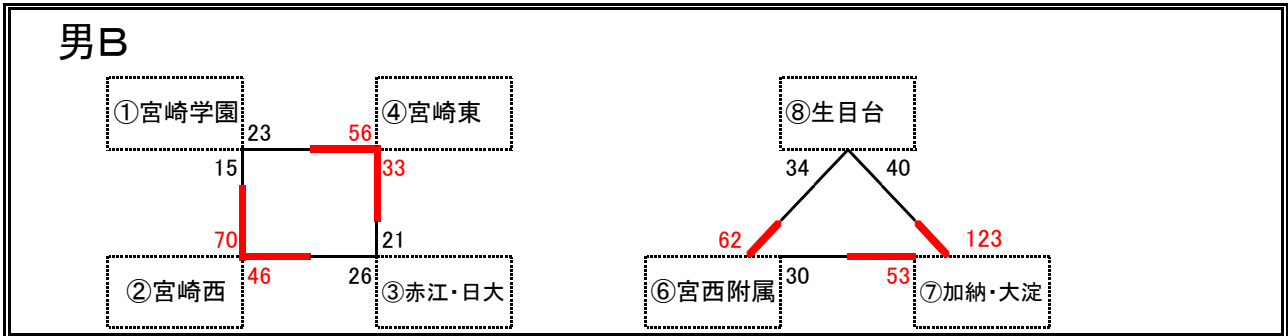

平成27年度 宮崎地区1年生大会 最終結果

会場割当

A B : 日向学院中
G H : 宮崎中

C D : 広瀬中
I J : 赤江東中

E F : 生目南中