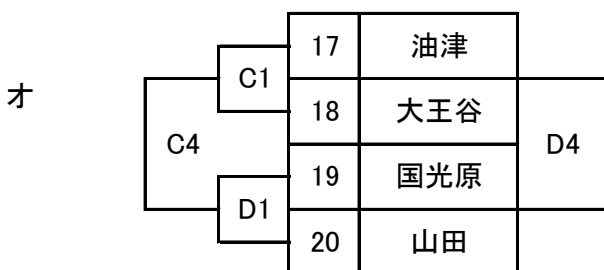

## 2016 コスモスカップ 組み合わせ

1日目女子

**【会場】**  
 A・B 小林市民体育館  
 C・D 小林高等学校体育館  
 E・F 高原中学校体育館  
 G・H 飯野中学校体育館  
 I 真幸アリーナ(真幸地区体育館)  
 J 真幸中学校

**【試合開始時間(目安)】**  
 1試合目 9:00~  
 2試合目 10:20~  
 3試合目 11:40~  
 4試合目 13:00~  
 5試合目 14:20~  
 6試合目 15:40~