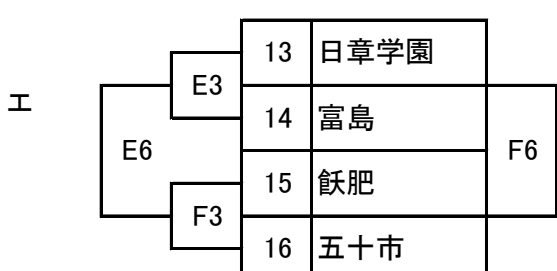

## 2016 コスモスカップ 組み合わせ

1日目女子

**【会場】**  
 A・B 小林市民体育館  
 C・D 小林高等学校体育館  
 E・F 高原中学校体育館  
 G・H 飯野中学校体育館  
 I 真幸アリーナ(真幸地区体育館)  
 J 真幸中学校

**【試合開始時間(目安)】**  
 1試合目 9:00~  
 2試合目 10:20~  
 3試合目 11:40~  
 4試合目 13:00~  
 5試合目 14:20~  
 6試合目 15:40~