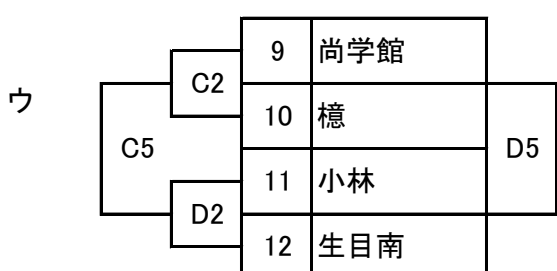

## 2016 コスモスカップ 組み合わせ

1日目女子

**【会場】**  
 A・B 小林市民体育館  
 C・D 小林高等学校体育館  
 E・F 高原中学校体育館  
 G・H 飯野中学校体育館  
 I 真幸アリーナ(真幸地区体育館)  
 J 真幸中学校

**【試合開始時間(目安)】**  
 1試合目 9:00~  
 2試合目 10:20~  
 3試合目 11:40~  
 4試合目 13:00~  
 5試合目 14:20~  
 6試合目 15:40~