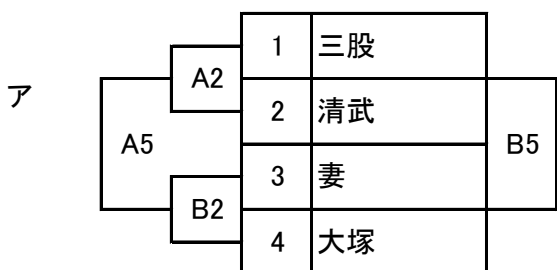

## 2016 コスモスカップ 組み合わせ

1日目女子

**【会場】**  
 A・B 小林市民体育館  
 C・D 小林高等学校体育館  
 E・F 高原中学校体育館  
 G・H 飯野中学校体育館  
 I 真幸アリーナ(真幸地区体育館)  
 J 真幸中学校

**【試合開始時間(目安)】**  
 1試合目 9:00~  
 2試合目 10:20~  
 3試合目 11:40~  
 4試合目 13:00~  
 5試合目 14:20~  
 6試合目 15:40~