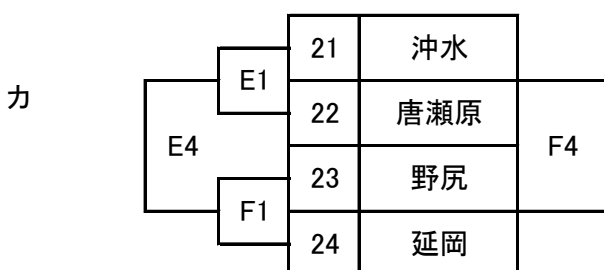

## 2016 コスモスカップ 組み合わせ

1日目女子

**【会場】**  
 A・B 小林市民体育館  
 C・D 小林高等学校体育館  
 E・F 高原中学校体育館  
 G・H 飯野中学校体育館  
 I 真幸アリーナ(真幸地区体育館)  
 J 真幸中学校

**【試合開始時間(目安)】**  
 1試合目 9:00~  
 2試合目 10:20~  
 3試合目 11:40~  
 4試合目 13:00~  
 5試合目 14:20~  
 6試合目 15:40~