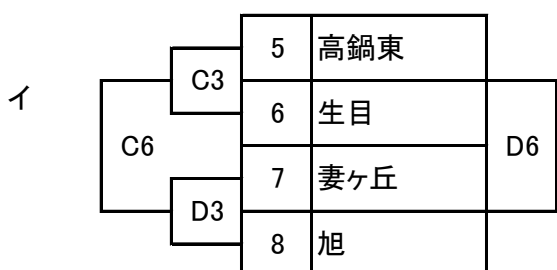

## 2016 コスモスカップ 組み合わせ

1日目女子

**【会場】**  
 A・B 小林市民体育館  
 C・D 小林高等学校体育館  
 E・F 高原中学校体育館  
 G・H 飯野中学校体育館  
 I 真幸アリーナ(真幸地区体育館)  
 J 真幸中学校

**【試合開始時間(目安)】**  
 1試合目 9:00~  
 2試合目 10:20~  
 3試合目 11:40~  
 4試合目 13:00~  
 5試合目 14:20~  
 6試合目 15:40~