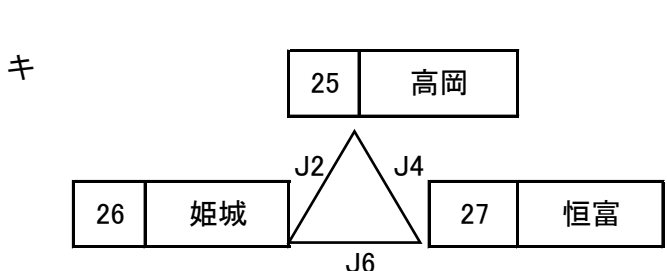

## 2016 コスモスカップ 組み合わせ

1日目女子

**【会場】**  
 A・B 小林市民体育館  
 C・D 小林高等学校体育館  
 E・F 高原中学校体育館  
 G・H 飯野中学校体育館  
 I 真幸アリーナ(真幸地区体育館)  
 J 真幸中学校

**【試合開始時間(目安)】**  
 1試合目 9:00~  
 2試合目 10:20~  
 3試合目 11:40~  
 4試合目 13:00~  
 5試合目 14:20~  
 6試合目 15:40~