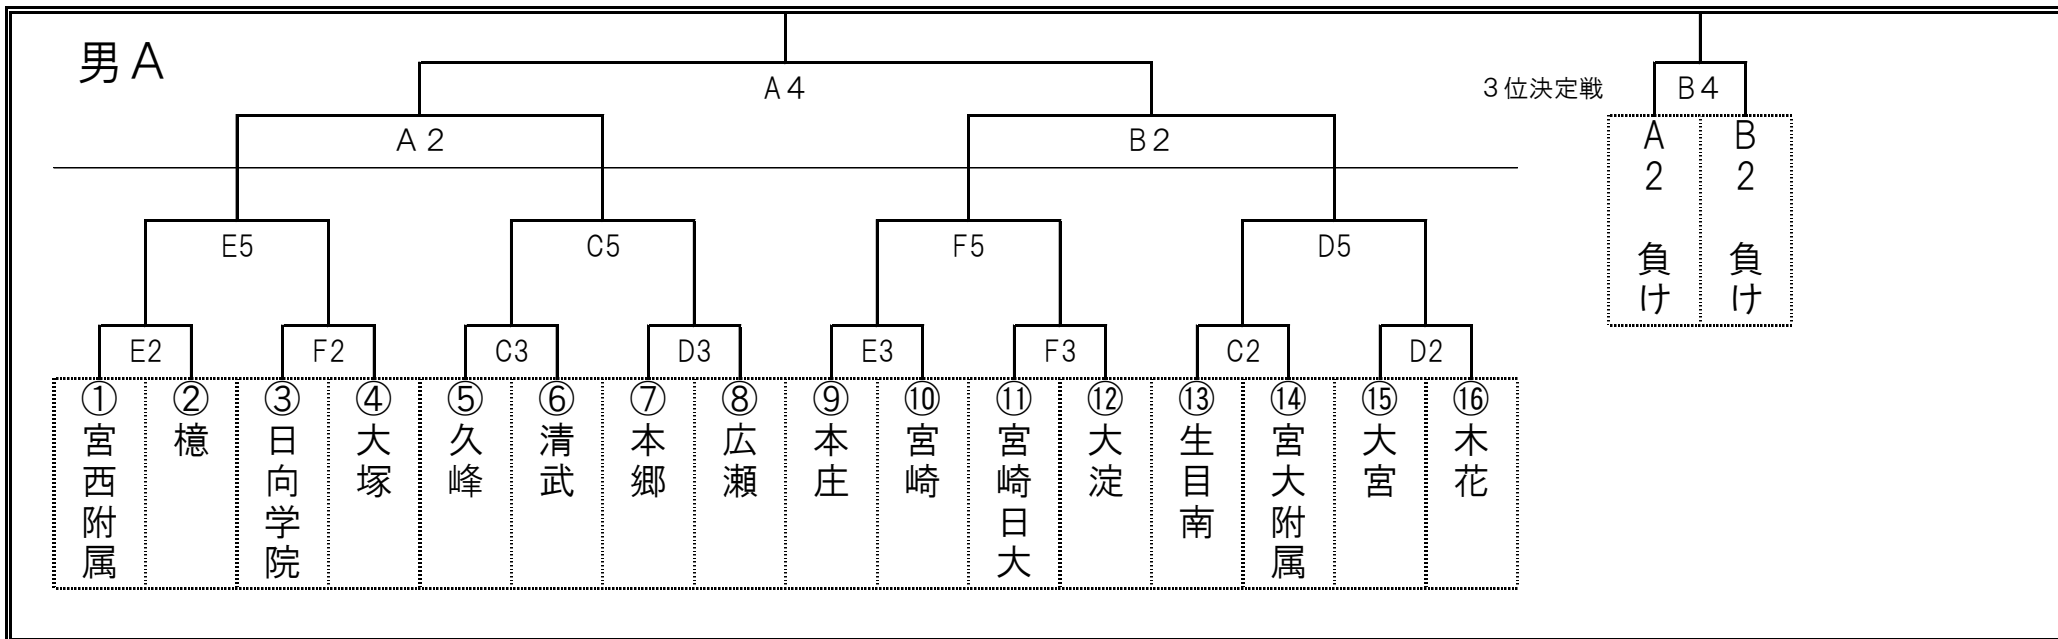

第28回宮崎地区中学校バスケットボール大会1年生大会 組み合わせ

【会場割り当て】 AB：清武中学校 CD：広瀬中学校 EF：高岡台中学校 GH：赤江東中学校 IJ：田野中学校

【開場時間】 8:00	【監督会】 8:30
【広瀬中学校会場】 ① 9:00~ ② 10:10~ ③ 11:30~ ④ 12:50~ ⑤ 14:00~	
【高岡中学校会場】 ① 9:00~ ② 10:20~ ③ 11:40~ ④ 13:00~ ⑤ 14:20~	
【赤江東中学校会場】 ① 9:00~ ② 10:10~ ③ 11:20~ ④ 12:30~ ⑤ 13:40~ ⑥ 14:30~	
【田野中学校会場】 ① 9:00~ ② 10:20~ ③ 11:30~ ④ 12:40~ ⑤ 13:50~	