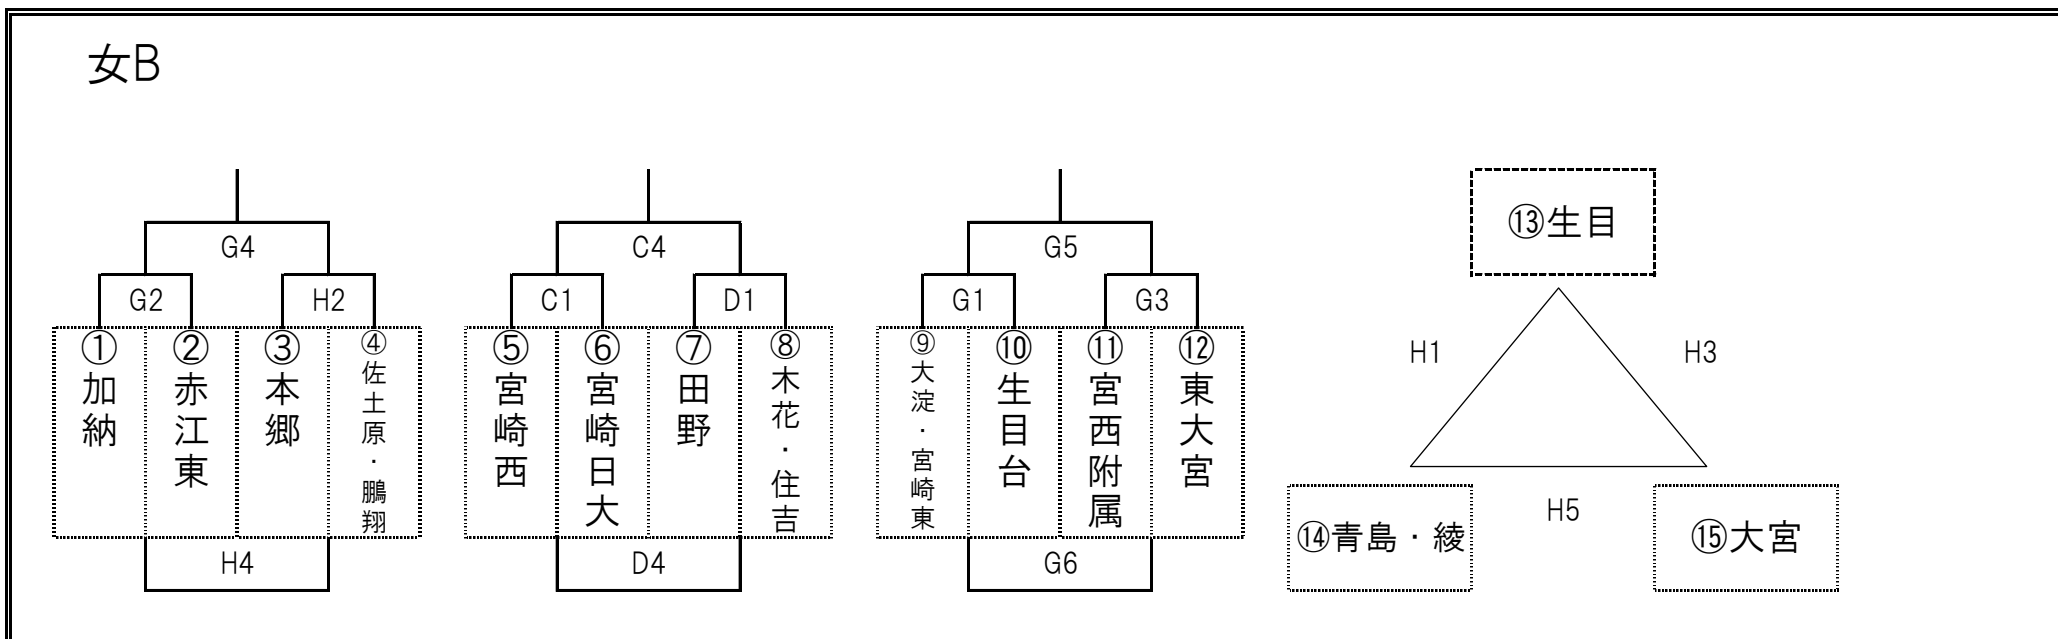

第28回宮崎地区中学校バスケットボール大会1年生大会 組み合わせ

【会場割り当て】 AB：清武中学校 CD：広瀬中学校 EF：高岡台中学校 GH：赤江東中学校 IJ：田野中学校

【開場時間】 8:00	【監督会】 8:30
【広瀬中学校会場】 ① 9:00~ ② 10:10~ ③ 11:30~ ④ 12:50~ ⑤ 14:00~	
【高岡中学校会場】 ① 9:00~ ② 10:20~ ③ 11:40~ ④ 13:00~ ⑤ 14:20~	
【赤江東中学校会場】 ① 9:00~ ② 10:10~ ③ 11:20~ ④ 12:30~ ⑤ 13:40~ ⑥ 14:30~	
【田野中学校会場】 ① 9:00~ ② 10:20~ ③ 11:30~ ④ 12:40~ ⑤ 13:50~	