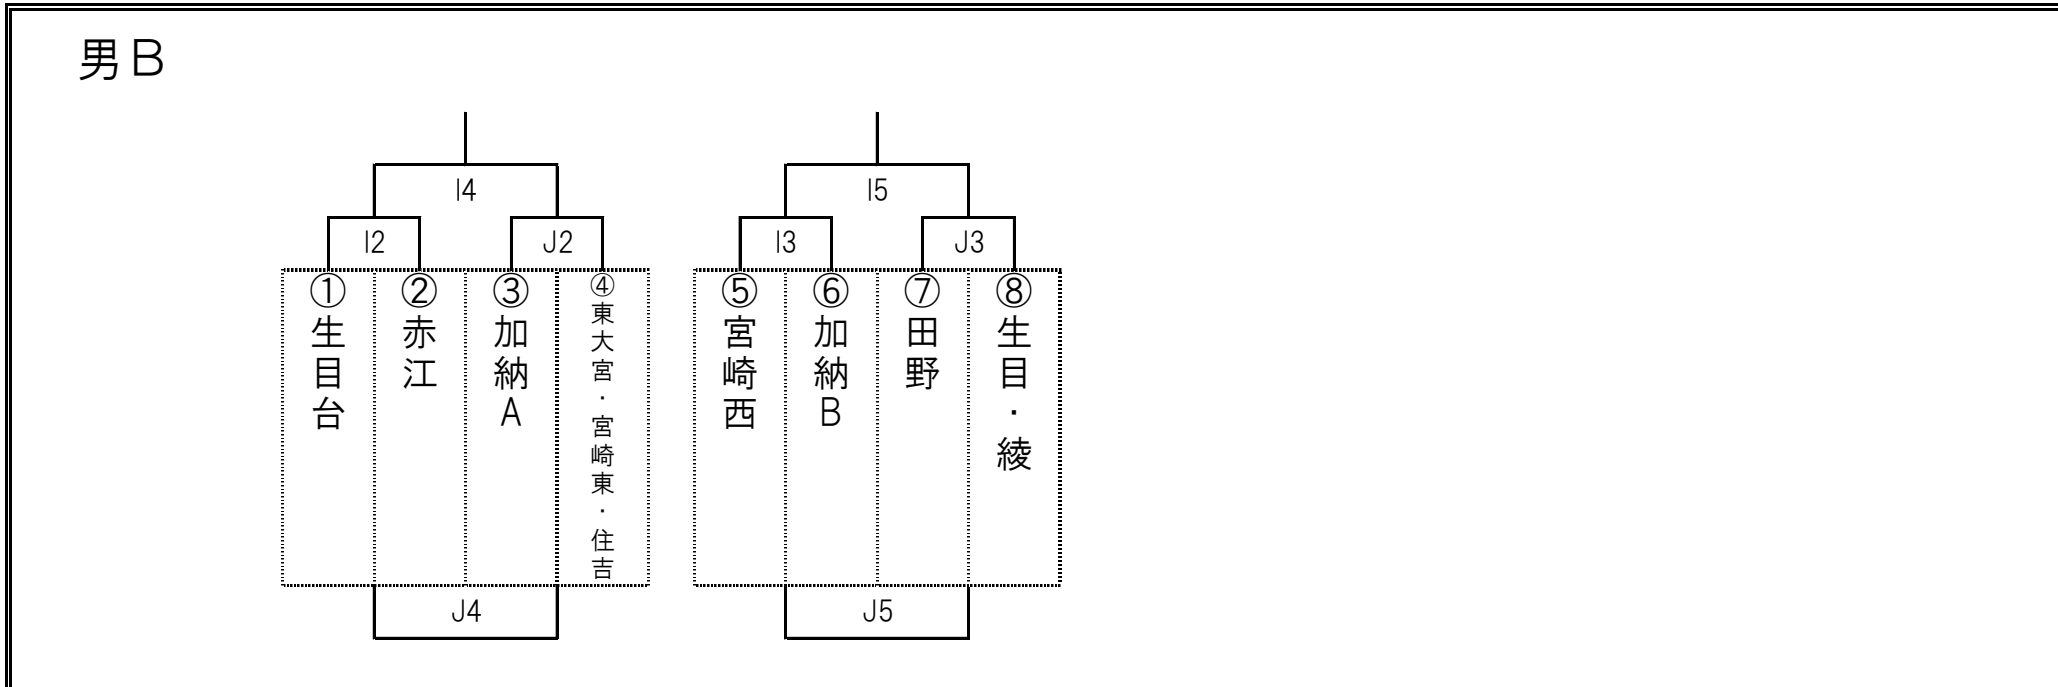

第28回宮崎地区中学校バスケットボール大会1年生大会 組み合わせ

【会場割り当て】 AB：清武中学校 CD：広瀬中学校 EF：高岡台中学校 GH：赤江東中学校 IJ：田野中学校

【開場時間】 8:00	【監督会】 8:30
【広瀬中学校会場】 ① 9:00~ ② 10:10~ ③ 11:30~ ④ 12:50~ ⑤ 14:00~	
【高岡中学校会場】 ① 9:00~ ② 10:20~ ③ 11:40~ ④ 13:00~ ⑤ 14:20~	
【赤江東中学校会場】 ① 9:00~ ② 10:10~ ③ 11:20~ ④ 12:30~ ⑤ 13:40~ ⑥ 14:30~	
【田野中学校会場】 ① 9:00~ ② 10:20~ ③ 11:30~ ④ 12:40~ ⑤ 13:50~	