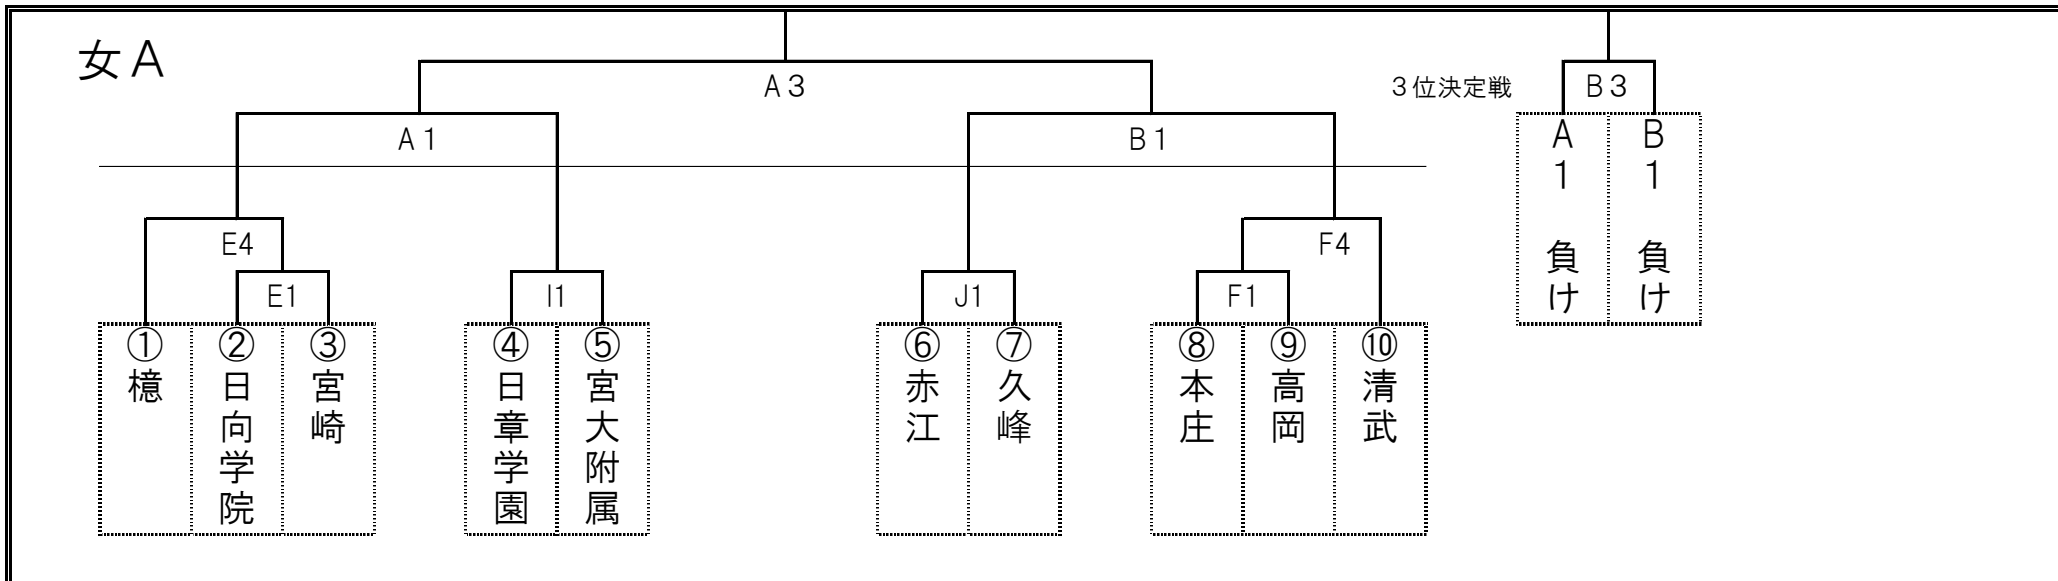

第28回宮崎地区中学校バスケットボール大会1年生大会 組み合わせ

【会場割り当て】 AB：清武中学校 CD：広瀬中学校 EF：高岡台中学校 GH：赤江東中学校 IJ：田野中学校

【開場時間】 8:00	【監督会】 8:30
【広瀬中学校会場】 ① 9:00~ ② 10:10~ ③ 11:30~ ④ 12:50~ ⑤ 14:00~	
【高岡中学校会場】 ① 9:00~ ② 10:20~ ③ 11:40~ ④ 13:00~ ⑤ 14:20~	
【赤江東中学校会場】 ① 9:00~ ② 10:10~ ③ 11:20~ ④ 12:30~ ⑤ 13:40~ ⑥ 14:30~	
【田野中学校会場】 ① 9:00~ ② 10:20~ ③ 11:30~ ④ 12:40~ ⑤ 13:50~	