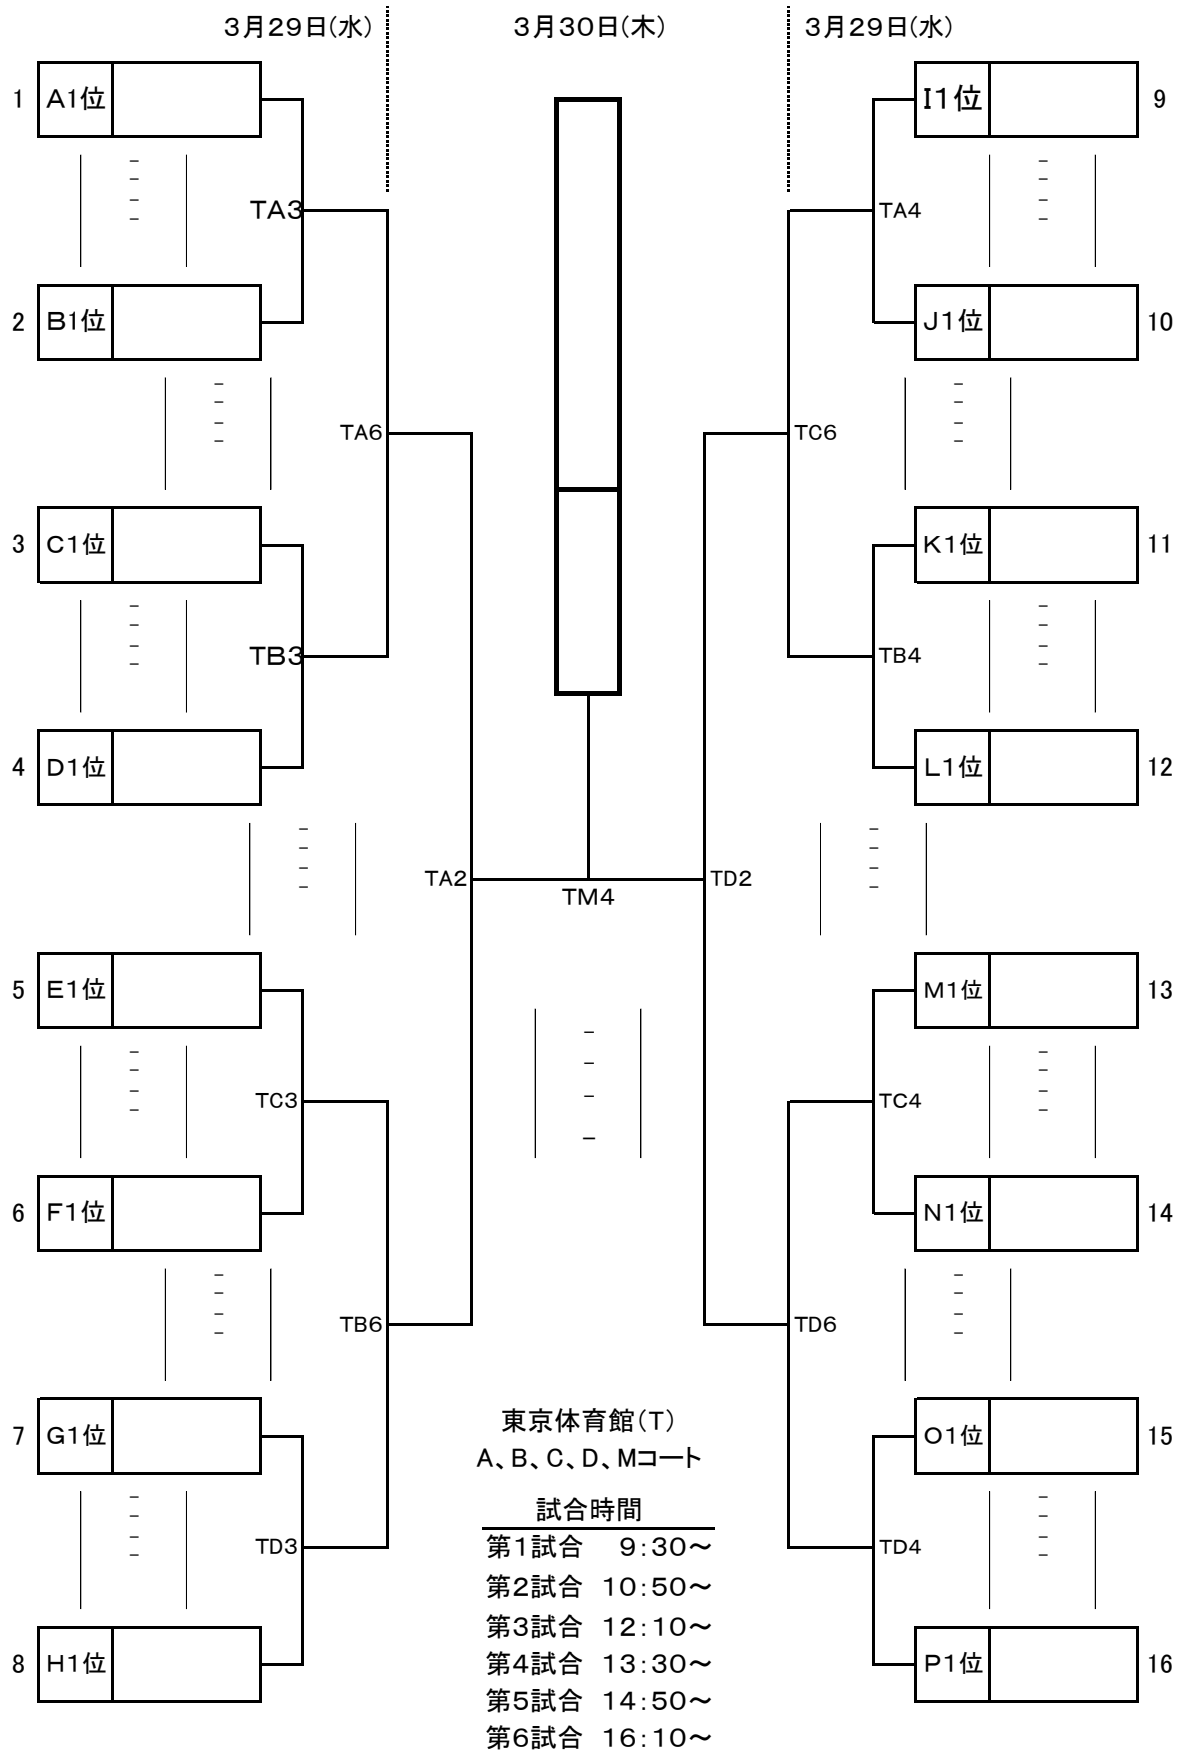

<男子決勝トーナメント> 3月29日(水)・30日(木)