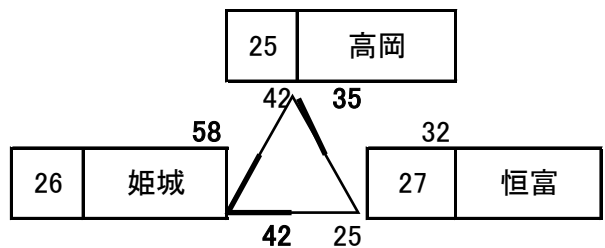

1日目女子

才

力

キ

ク

【会場】	【開始時間】(目安)
A・B 小林市民体育館	第1試合 9:00~
C・D 小林高等学校体育館	第2試合 10:20~
E・F 高原中学校体育館	第3試合 11:40~
G・H 飯野中学校体育館	第4試合 13:00~
I 真幸アリーナ(真幸地区体育館)	第5試合 14:20~
J 真幸中学校	第6試合 15:40~

2日目女子Aパート

女子Bパート