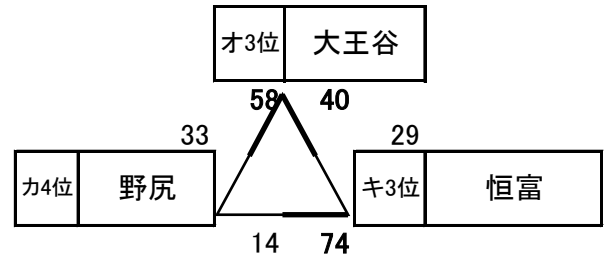

1日目女子

才

力

キ

ク

【会場】	【開始時間】(目安)
A・B 小林市民体育館	第1試合 9:00~
C・D 小林高等学校体育館	第2試合 10:20~
E・F 高原中学校体育館	第3試合 11:40~
G・H 飯野中学校体育館	第4試合 13:00~
I 真幸アリーナ(真幸地区体育館)	第5試合 14:20~
J 真幸中学校	第6試合 15:40~

2日目女子Aパート

女子Bパート