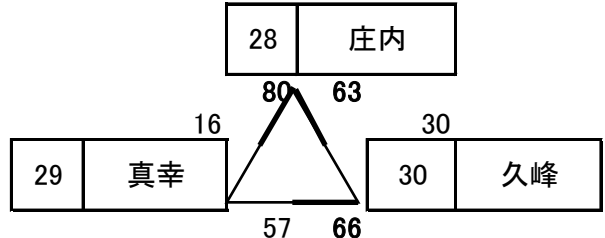

1日目女子

才

力

キ

ク

【会場】	【開始時間】(目安)
A・B 小林市民体育館	第1試合 9:00~
C・D 小林高等学校体育館	第2試合 10:20~
E・F 高原中学校体育館	第3試合 11:40~
G・H 飯野中学校体育館	第4試合 13:00~
I 真幸アリーナ(真幸地区体育館)	第5試合 14:20~
J 真幸中学校	第6試合 15:40~

2日目女子Aパート

女子Bパート