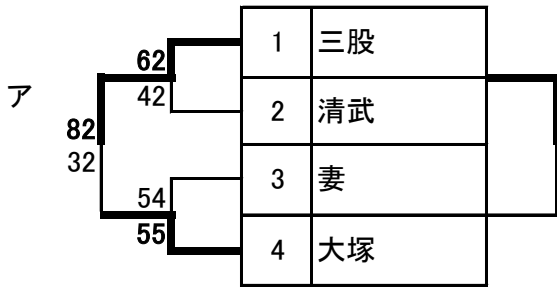

1日目女子

才

力

キ

ク

【会場】	【開始時間】(目安)
A・B 小林市民体育館	第1試合 9:00~
C・D 小林高等学校体育館	第2試合 10:20~
E・F 高原中学校体育館	第3試合 11:40~
G・H 飯野中学校体育館	第4試合 13:00~
I 真幸アリーナ(真幸地区体育館)	第5試合 14:20~
J 真幸中学校	第6試合 15:40~

2日目女子Aパート

女子Bパート

- Aパート
- 1位 日章学園
 - 2位 三股
 - 3位 生目
 - 4位 尚学館
 - 5位 旭
 - 6位 小林
 - 7位 大塚
 - 8位 五十市

- Bパート
- 1位 庄内
 - 2位 油津
 - 3位 唐瀬原
 - 4位 姫城
 - 5位 国光原
 - 6位 久峰
 - 7位 高岡
 - 8位 延岡