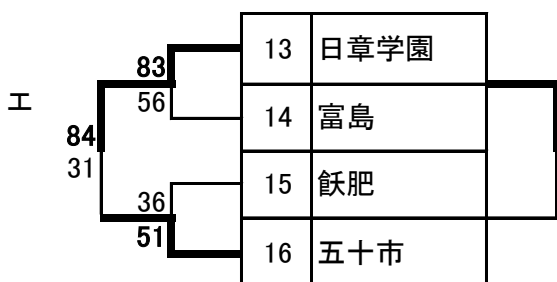

1日目女子

才

力

キ

ク

【会場】	【開始時間】(目安)
A・B 小林市民体育館	第1試合 9:00~
C・D 小林高等学校体育館	第2試合 10:20~
E・F 高原中学校体育館	第3試合 11:40~
G・H 飯野中学校体育館	第4試合 13:00~
I 真幸アリーナ(真幸地区体育館)	第5試合 14:20~
J 真幸中学校	第6試合 15:40~

2日目女子Aパート

女子Bパート