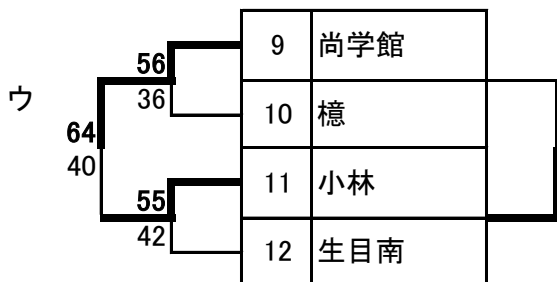

1日目女子

才

力

キ

ク

【会場】	【開始時間】(目安)
A・B 小林市民体育館	第1試合 9:00~
C・D 小林高等学校体育館	第2試合 10:20~
E・F 高原中学校体育館	第3試合 11:40~
G・H 飯野中学校体育館	第4試合 13:00~
I 真幸アリーナ(真幸地区体育館)	第5試合 14:20~
J 真幸中学校	第6試合 15:40~

2日目女子Aパート

女子Bパート