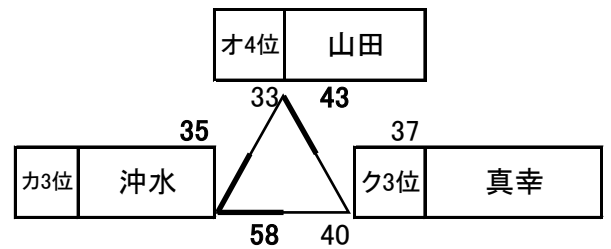

1日目女子

才

力

キ

ク

【会場】	【開始時間】(目安)
A・B 小林市民体育館	第1試合 9:00~
C・D 小林高等学校体育館	第2試合 10:20~
E・F 高原中学校体育館	第3試合 11:40~
G・H 飯野中学校体育館	第4試合 13:00~
I 真幸アリーナ(真幸地区体育館)	第5試合 14:20~
J 真幸中学校	第6試合 15:40~

2日目女子Aパート

女子Bパート