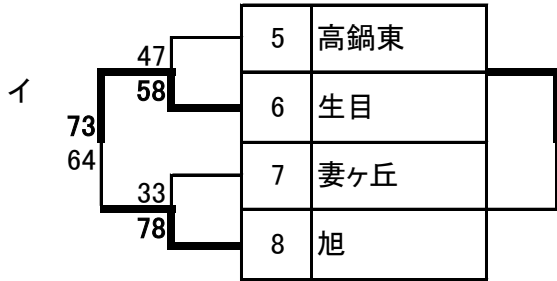

1日目女子

才

力

キ

ク

【会場】	【開始時間】(目安)
A・B 小林市民体育館	第1試合 9:00~
C・D 小林高等学校体育館	第2試合 10:20~
E・F 高原中学校体育館	第3試合 11:40~
G・H 飯野中学校体育館	第4試合 13:00~
I 真幸アリーナ(真幸地区体育館)	第5試合 14:20~
J 真幸中学校	第6試合 15:40~

2日目女子Aパート

女子Bパート

- Aパート
- 1位 日章学園
 - 2位 三股
 - 3位 生目
 - 4位 尚学館
 - 5位 旭
 - 6位 小林
 - 7位 大塚
 - 8位 五十市

- Bパート
- 1位 庄内
 - 2位 油津
 - 3位 唐瀬原
 - 4位 姫城
 - 5位 国光原
 - 6位 久峰
 - 7位 高岡
 - 8位 延岡