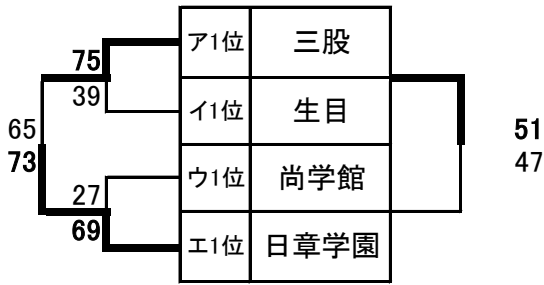

1日目女子

才

力

キ

ク

【会場】	【開始時間】(目安)
A・B 小林市民体育館	第1試合 9:00~
C・D 小林高等学校体育館	第2試合 10:20~
E・F 高原中学校体育館	第3試合 11:40~
G・H 飯野中学校体育館	第4試合 13:00~
I 真幸アリーナ(真幸地区体育館)	第5試合 14:20~
J 真幸中学校	第6試合 15:40~

2日目女子Aパート

女子Bパート

- Aパート
- 1位 日章学園
 - 2位 三股
 - 3位 生目
 - 4位 尚学館
 - 5位 旭
 - 6位 小林
 - 7位 大塚
 - 8位 五十市

- Bパート
- 1位 庄内
 - 2位 油津
 - 3位 唐瀬原
 - 4位 姫城
 - 5位 国光原
 - 6位 久峰
 - 7位 高岡
 - 8位 延岡