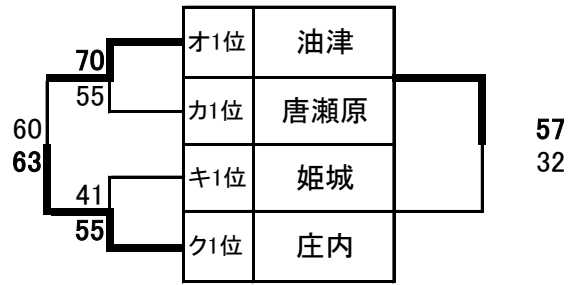

1日目女子

才

力

キ

ク

【会場】	【開始時間】(目安)
A・B 小林市民体育館	第1試合 9:00~
C・D 小林高等学校体育館	第2試合 10:20~
E・F 高原中学校体育館	第3試合 11:40~
G・H 飯野中学校体育館	第4試合 13:00~
I 真幸アリーナ(真幸地区体育館)	第5試合 14:20~
J 真幸中学校	第6試合 15:40~

2日目女子Aパート

女子Bパート

- Aパート
- 1位 日章学園
 - 2位 三股
 - 3位 生目
 - 4位 尚学館
 - 5位 旭
 - 6位 小林
 - 7位 大塚
 - 8位 五十市

- Bパート
- 1位 庄内
 - 2位 油津
 - 3位 唐瀬原
 - 4位 姫城
 - 5位 国光原
 - 6位 久峰
 - 7位 高岡
 - 8位 延岡