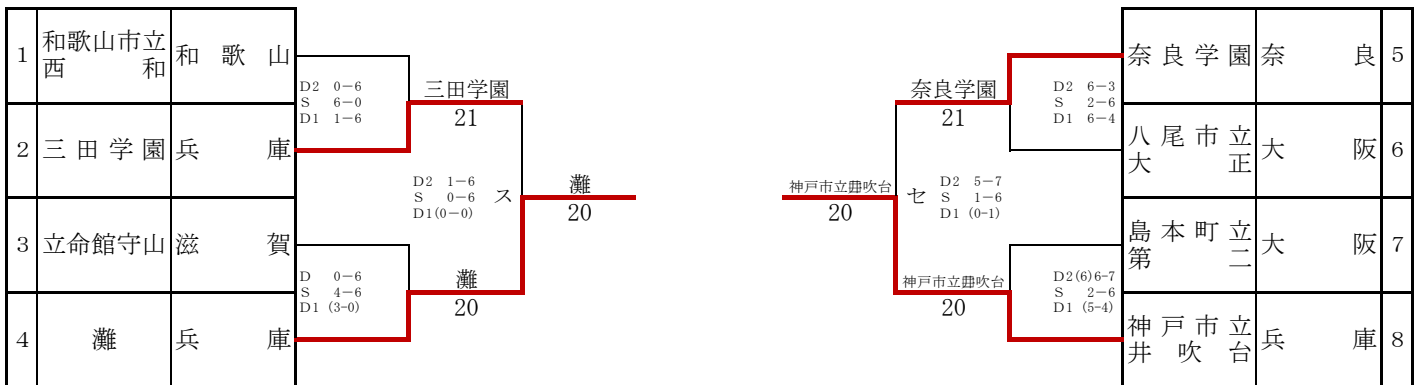

平成26年度 第3回近畿中学校新人テニス大会 (兼 第3回全国選抜中学校テニス大会近畿地区予選)

【男子】

本戦トーナメント

順位戦トーナメント

平成26年度 第3回近畿中学校新人テニス大会（兼 第3回全国選抜中学校テニス大会近畿地区予選）

【女子】

本戦トーナメント

A	1	啓明学院 兵庫	ア	同志社女子 京都	高石市立石取	高石市立石取 30	立命館宇治 京都	9				
	2	同志社女子 京都		21					高石市立石取 大阪	10		
	3	茨木市立島大 大阪	ケ	茨木市立島大 21							高石市立石取 30	園田学園 兵庫
	4	立命館守山 滋賀	イ	茨木市立島大 21					園田学園 21			
B	5	和歌山市立明和 和歌山	ウ	和歌山市立明和 30	高石市立石取 30	高石市立石取 30	雲雀丘学園 兵庫	13				
	6	神戸女学院 兵庫		和歌山市立明和 20					和歌山市立明和 30	雲雀丘学園 30	和歌山市立西浜 和歌山	
	7	奈良市立富雄第三 奈良	コ	和歌山市立明和 21					雲雀丘学園 30	BYE	15	
	8	大阪女学院 大阪	エ	大阪女学院 30					雲雀丘学園 30			大谷 大阪

順位戦トーナメント

1	同志社女子 京都	同志社女子 21	園田学園 5				
2	立命館守山 滋賀			21			
3	神戸女学院 兵庫	ス		大阪女学院 20	園田学園 20	園田学園 兵庫	5
4	大阪女学院 大阪	大阪女学院 20		園田学園 20			
5	和歌山市立西浜 和歌山	大谷 21	園田学園 20	和歌山市立西浜 和歌山	7		
6	大谷 大阪	大谷 21	大谷 21	大谷 大阪	8		