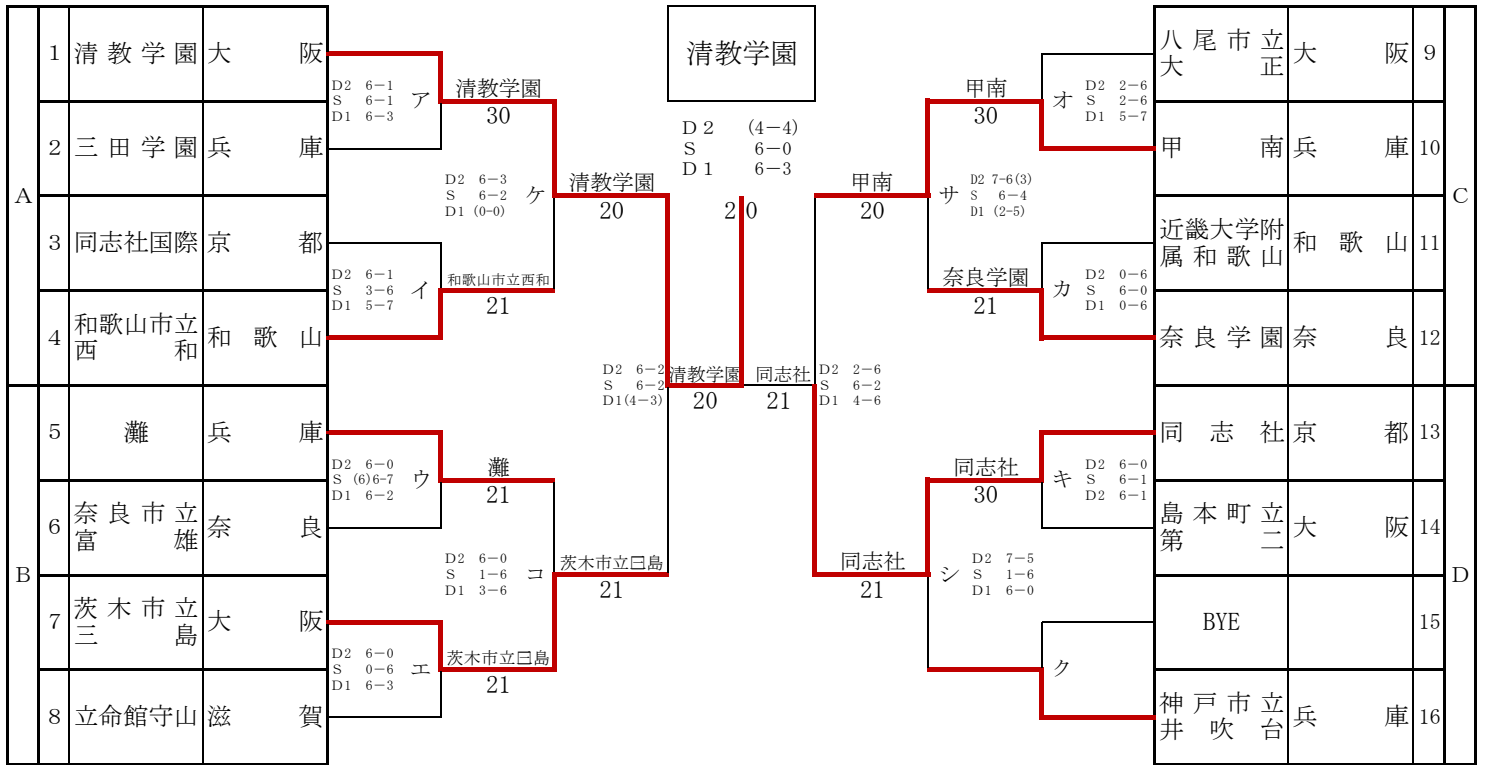

平成26年度 第3回近畿中学校新人テニス大会 (兼 第3回全国選抜中学校テニス大会近畿地区予選)

【男子】

本戦トーナメント

順位戦トーナメント

平成26年度 第3回近畿中学校新人テニス大会（兼 第3回全国選抜中学校テニス大会近畿地区予選）

【女子】

本戦トーナメント

A	1	啓明学院 兵庫	ア	同志社女子 京都	高石市立石取	高石市立石取 30	立命館宇治 京都	9				
	2	同志社女子 京都		21					高石市立石取 大阪	10		
	3	茨木市立島大 大阪	ケ	茨木市立島大 21							高石市立石取 30	園田学園 兵庫
	4	立命館守山 滋賀	イ	茨木市立島大 21					園田学園 21			
B	5	和歌山市立明和 和歌山	ウ	和歌山市立明和 30	高石市立石取 30	高石市立石取 30	雲雀丘学園 兵庫	13				
	6	神戸女学院 兵庫		和歌山市立明和 20					和歌山市立明和 30	雲雀丘学園 30	和歌山市立西浜 和歌山	
	7	奈良市立富雄第三 奈良	コ	和歌山市立明和 21					雲雀丘学園 30	BYE	15	
	8	大阪女学院 大阪	エ	大阪女学院 30					雲雀丘学園 30			大谷 大阪

順位戦トーナメント

1	同志社女子 京都	同志社女子 21	園田学園 5				
2	立命館守山 滋賀			21			
3	神戸女学院 兵庫	ス		大阪女学院 20	園田学園 20	園田学園 兵庫	5
4	大阪女学院 大阪	大阪女学院 20		園田学園 20			
5	和歌山市立西浜 和歌山	大谷 21	園田学園 20	和歌山市立西浜 和歌山	7		
6	大谷 大阪	大谷 21	大谷 21	大谷 大阪	8		