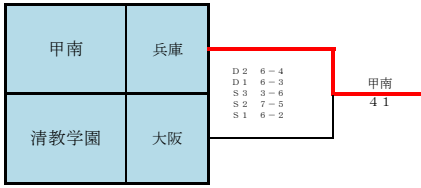

平成27年度 第42回全国中学生テニス選手権大会(団体戦) 近畿地区代表決定戦(男子)

推薦順位戦

   出場校

本戦トーナメント

順位戦トーナメント

平成27年度 第42回全国中学生テニス選手権大会(団体戦) 近畿地区代表決定戦(女子)

本戦トーナメント

順位戦トーナメント