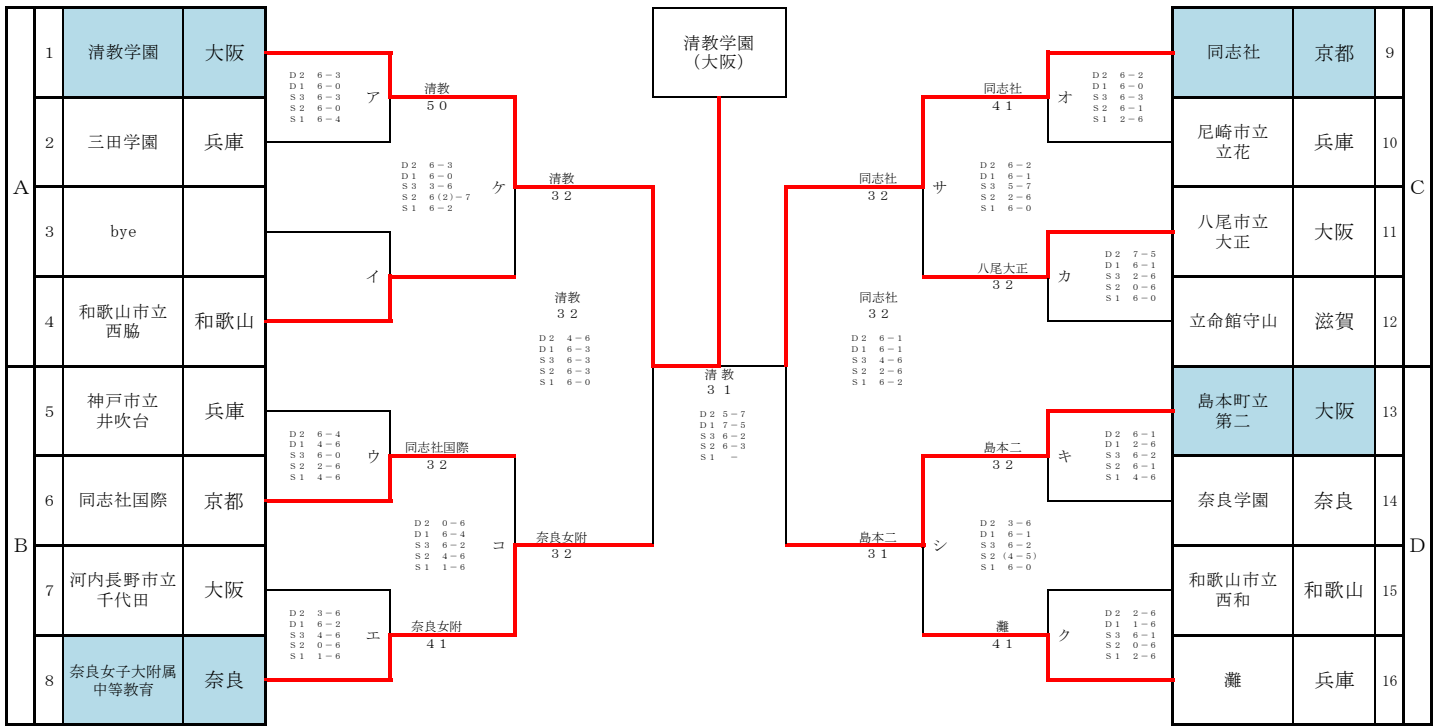

平成27年度 第42回全国中学生テニス選手権大会(団体戦) 近畿地区代表決定戦(男子)

推薦順位戦

   出場校

本戦トーナメント

順位戦トーナメント

平成27年度 第42回全国中学生テニス選手権大会(団体戦) 近畿地区代表決定戦(女子)

本戦トーナメント

順位戦トーナメント