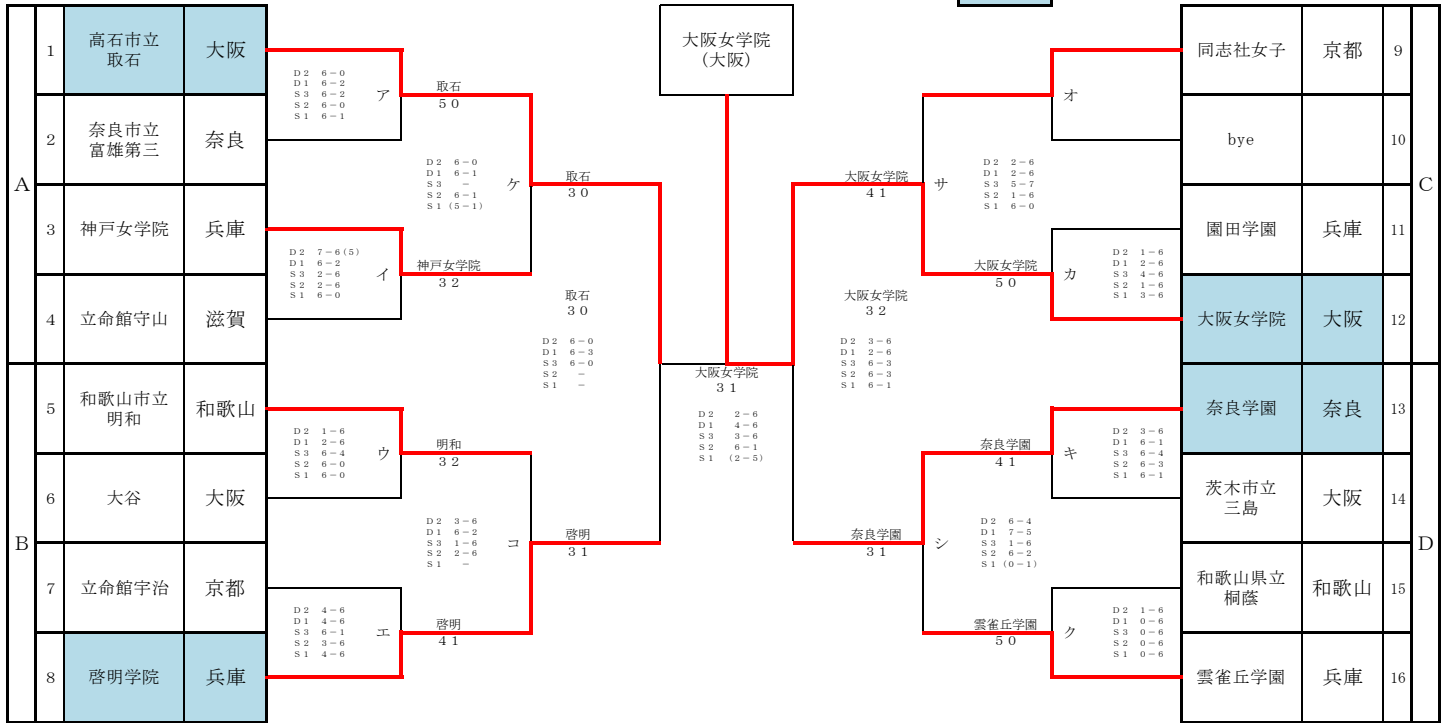

平成27年度 第42回全国中学生テニス選手権大会(団体戦) 近畿地区代表決定戦(男子)

推薦順位戦

   出場校

本戦トーナメント

順位戦トーナメント

平成27年度 第42回全国中学生テニス選手権大会(団体戦) 近畿地区代表決定戦(女子)

本戦トーナメント

順位戦トーナメント