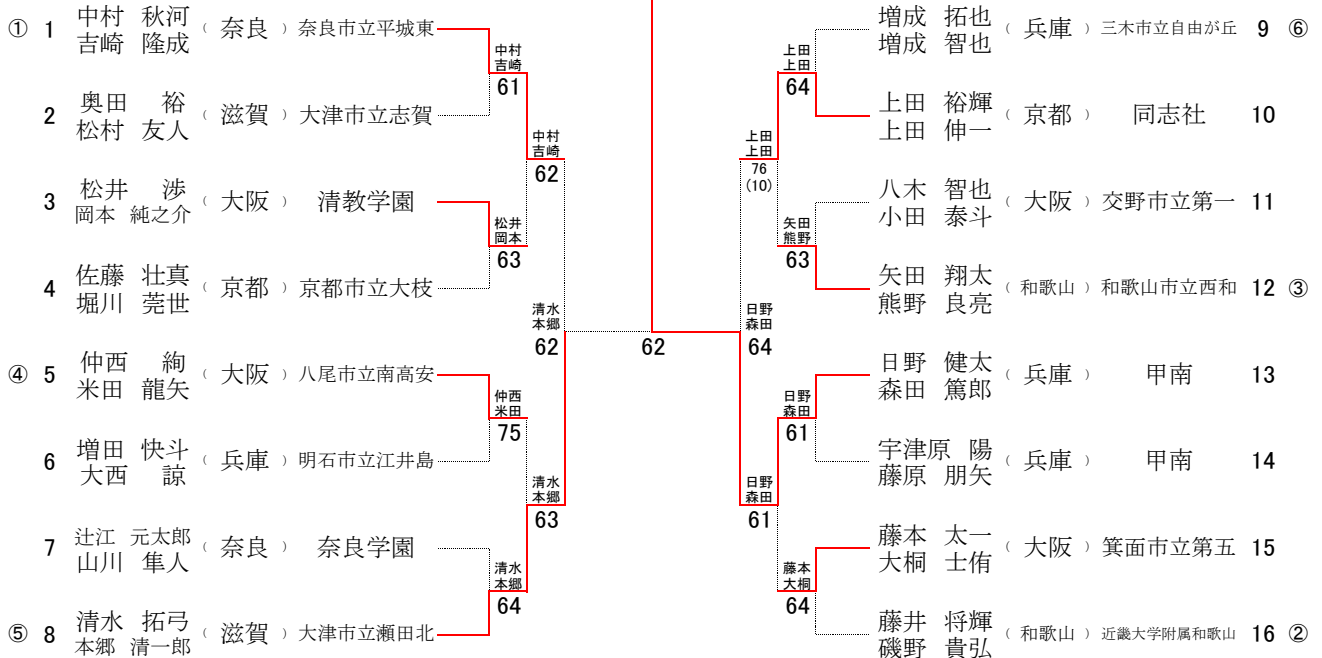

平成28年度 近畿中学生テニス選手権大会

[兼 第43回全国中学生テニス選手権大会近畿地区予選]

於:かわべテニス公園コート

2016年6月25日

男子ダブルス

日野 健太
森田 篤郎
(甲南)

女子ダブルス

山口 瑞希
有木 真純
(城南学園)