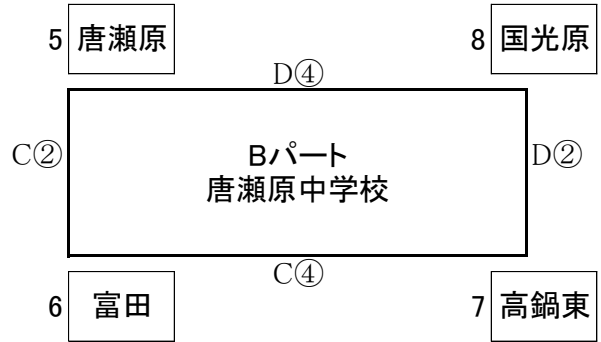

【男子バスケットボール】都農中学校体育館(A・B) 唐瀬原中学校体育館(C・D)

＜予選リンクリーグ＞(1日目)

＜決勝トーナメント＞(2日目)

【女子バスケットボール】

＜予選リンクリーグ＞(1日目)

＜決勝トーナメント＞(2日目)