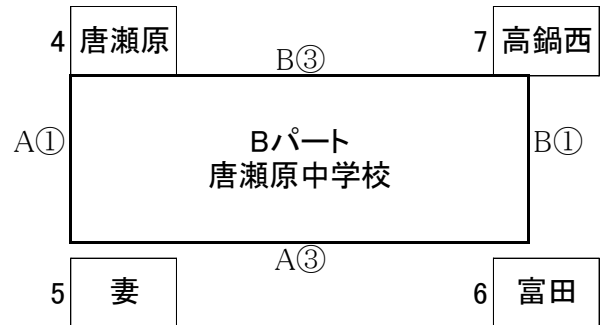

【男子バスケットボール】都農中学校体育館(A・B) 唐瀬原中学校体育館(C・D)

＜予選リンクリーグ＞(1日目)

＜決勝トーナメント＞(2日目)

【女子バスケットボール】

＜予選リンクリーグ＞(1日目)

＜決勝トーナメント＞(2日目)