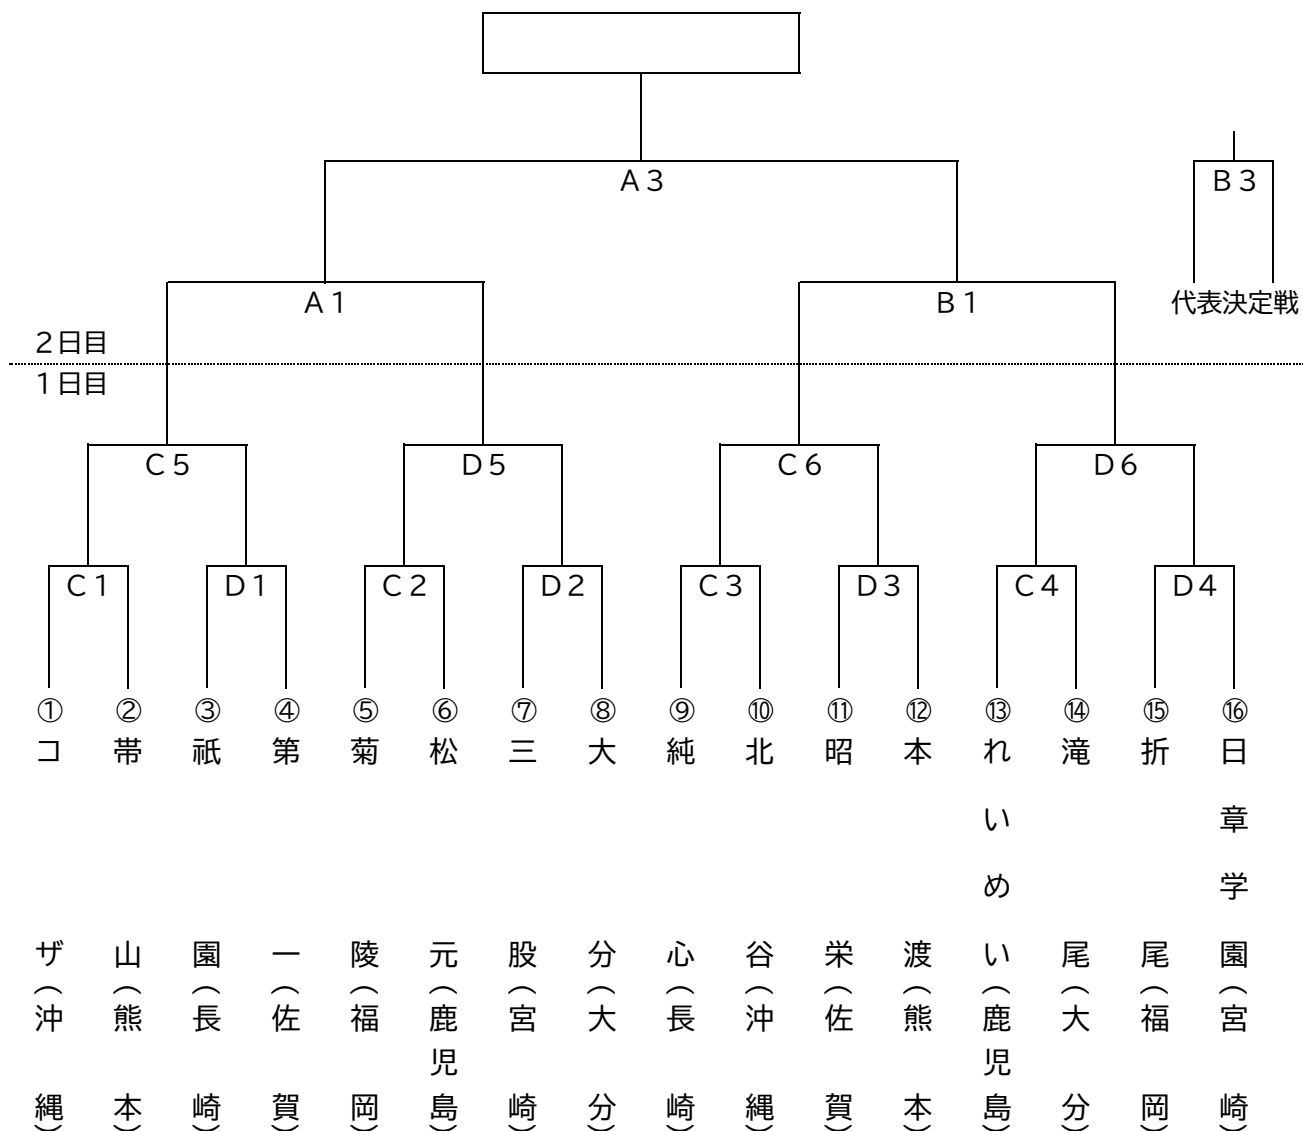

令和4年度 九州中学校体育大会
第52回 九州中学校バスケットボール競技大会

【 女子 】
1 組合せ

2 試合時間

●1日目 C・D 『 早水公園体育文化センターメインアリーナ 』

第1試合	9:30~	第2試合	10:50~	第3試合	12:10~
第4試合	13:30~	第5試合	14:50~	第6試合	16:10~

●2日目 A・B 『 宮崎市総合体育館 』

第1試合	9:30~	第2試合	10:50~	第3試合	12:10~
第4試合	13:30~				