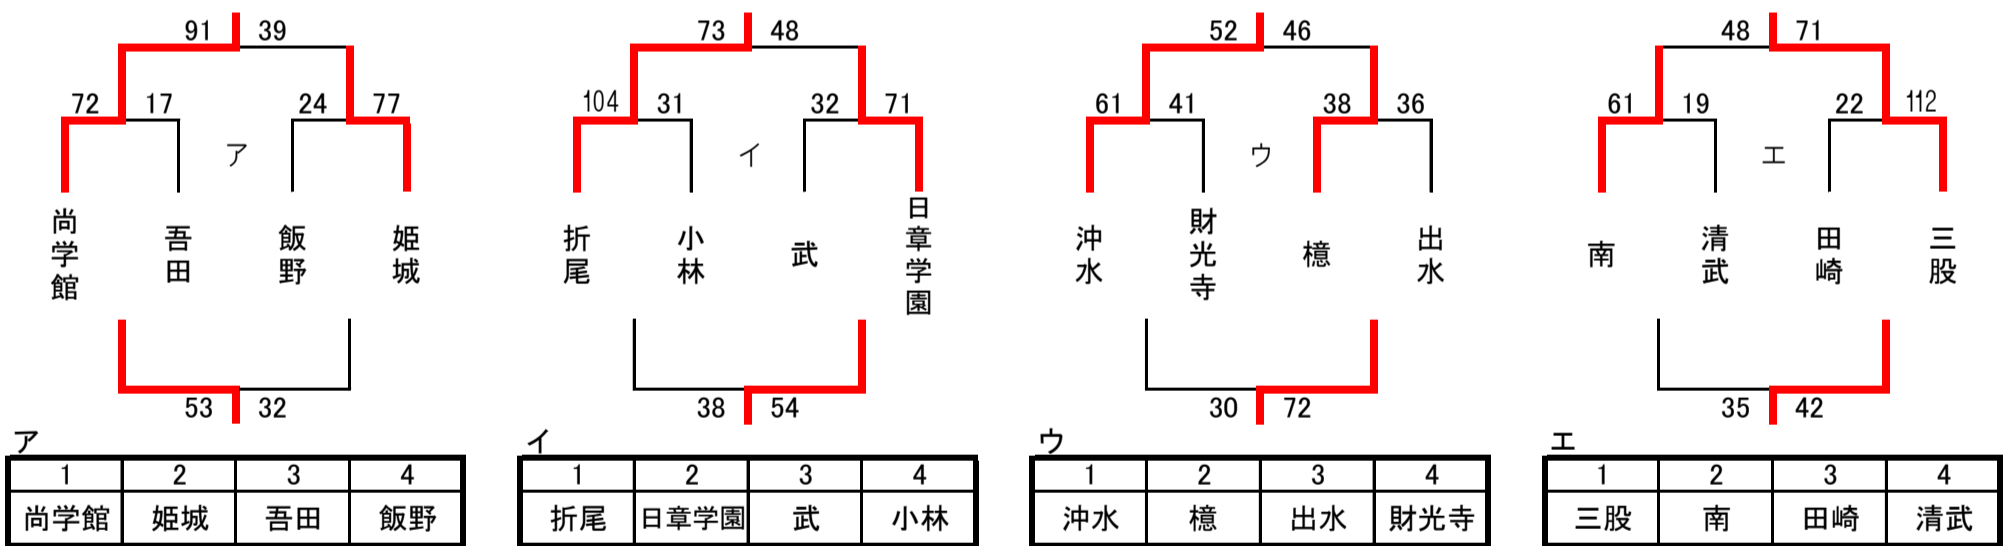

男子 【 フェニックス 】 パート 1日目 (1月7日) 試合結果

男子 【 キリシマ 】 パート 1日目 (1月7日) 試合結果

女子 【 コスモス 】 パート 1日目 (1月7日) 試合結果

女子 【 ホタル 】 パート 1日目 (1月7日) 試合結果

コスモスカップ 2018  
( 小林市民体育館 )会場

	Aコート	Bコート
1	宮崎 - 富田	吾田 - 妻ヶ丘
	25 1 6	12 1 21
	14 2 8	10 2 20
	24 3 12	17 3 18
	10 4 12	6 4 19
	73 計 38	45 計 78

	Aコート	Bコート
2	尚学館 - 吾田	飯野 - 姫城
	26 1 5	4 1 26
	22 2 4	4 2 11
	16 3 2	8 3 14
	8 4 6	8 4 26
	72 計 17	24 計 77

	Aコート	Bコート
3	小林 - 大塚	沖水 - 尚学館
	18 1 13	15 1 13
	20 2 11	18 2 13
	22 3 7	10 3 23
	20 4 16	17 4 24
	80 計 47	60 計 73