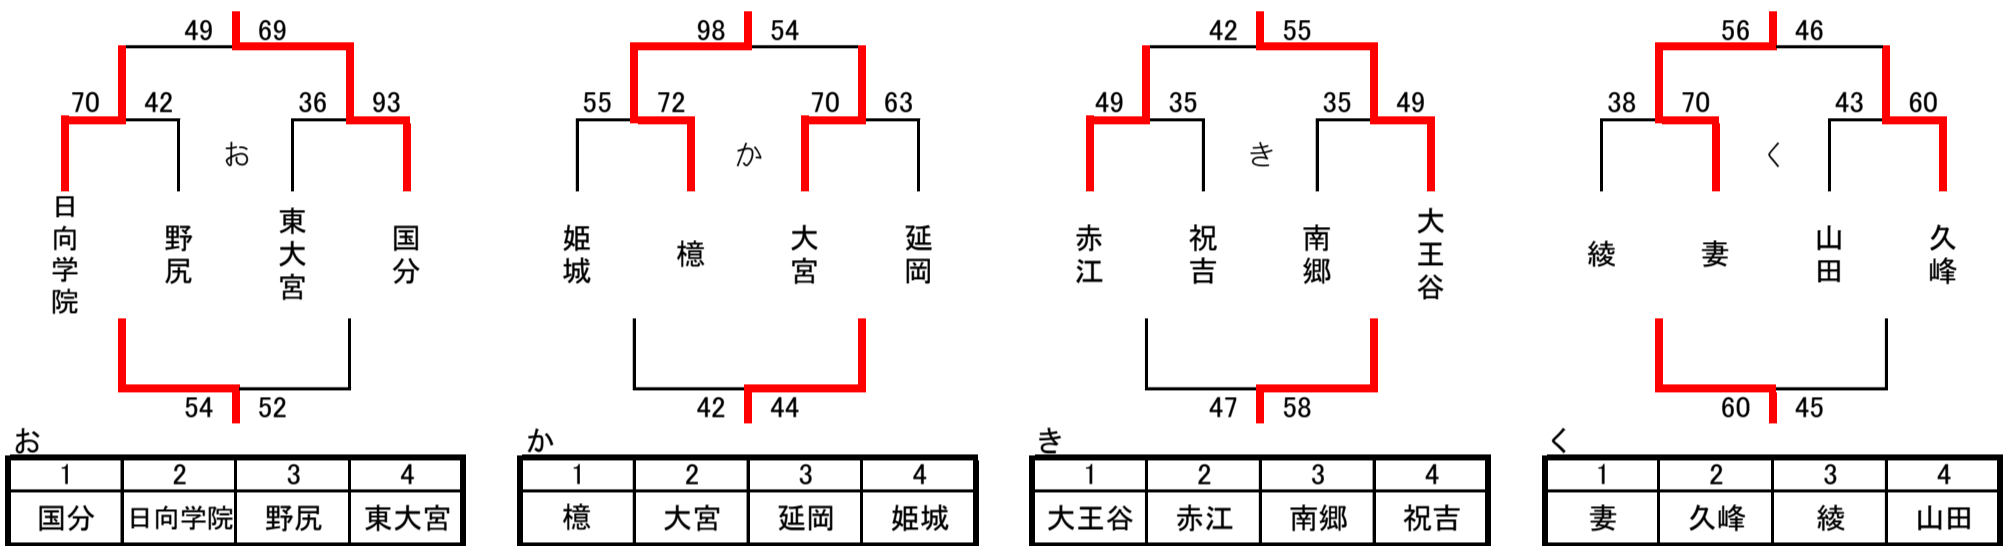

男子 【 フェニックス 】 パート 1日目 (1月7日) 試合結果

男子 【 キリシマ 】 パート 1日目 (1月7日) 試合結果

女子 【 コスモス 】 パート 1日目 (1月7日) 試合結果

女子 【 ホタル 】 パート 1日目 (1月7日) 試合結果

コスモスカップ 2018  
( 小林市民体育館 )会場

	Aコート	Bコート
1	宮崎 - 富田	吾田 - 妻ヶ丘
	25 1 6	12 1 21
	14 2 8	10 2 20
	24 3 12	17 3 18
	10 4 12	6 4 19
	73 計 38	45 計 78

	Aコート	Bコート
2	尚学館 - 吾田	飯野 - 姫城
	26 1 5	4 1 26
	22 2 4	4 2 11
	16 3 2	8 3 14
	8 4 6	8 4 26
	72 計 17	24 計 77

	Aコート	Bコート
3	小林 - 大塚	沖水 - 尚学館
	18 1 13	15 1 13
	20 2 11	18 2 13
	22 3 7	10 3 23
	20 4 16	17 4 24
	80 計 47	60 計 73