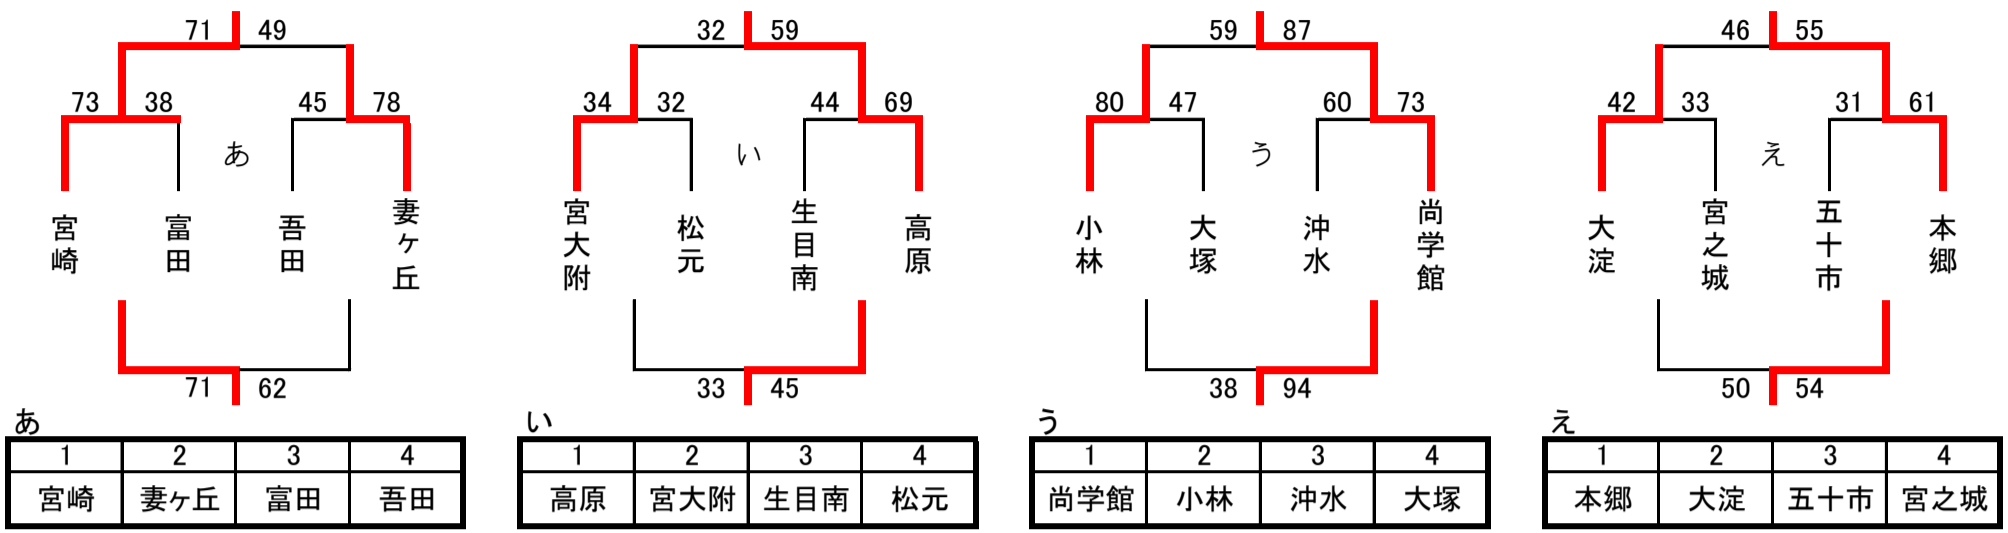

男子 【 フェニックス 】 パート 1日目 (1月7日) 試合結果

男子 【 キリシマ 】 パート 1日目 (1月7日) 試合結果

女子 【 コスモス 】 パート 1日目 (1月7日) 試合結果

女子 【 ホタル 】 パート 1日目 (1月7日) 試合結果

コスモスカップ 2018  
( 小林市民体育館 )会場

	Aコート	Bコート
1	宮崎 - 富田	吾田 - 妻ヶ丘
	25 1 6	12 1 21
	14 2 8	10 2 20
	24 3 12	17 3 18
	10 4 12	6 4 19
	73 計 38	45 計 78

	Aコート	Bコート
2	尚学館 - 吾田	飯野 - 姫城
	26 1 5	4 1 26
	22 2 4	4 2 11
	16 3 2	8 3 14
	8 4 6	8 4 26
	72 計 17	24 計 77

	Aコート	Bコート
3	小林 - 大塚	沖水 - 尚学館
	18 1 13	15 1 13
	20 2 11	18 2 13
	22 3 7	10 3 23
	20 4 16	17 4 24
	80 計 47	60 計 73