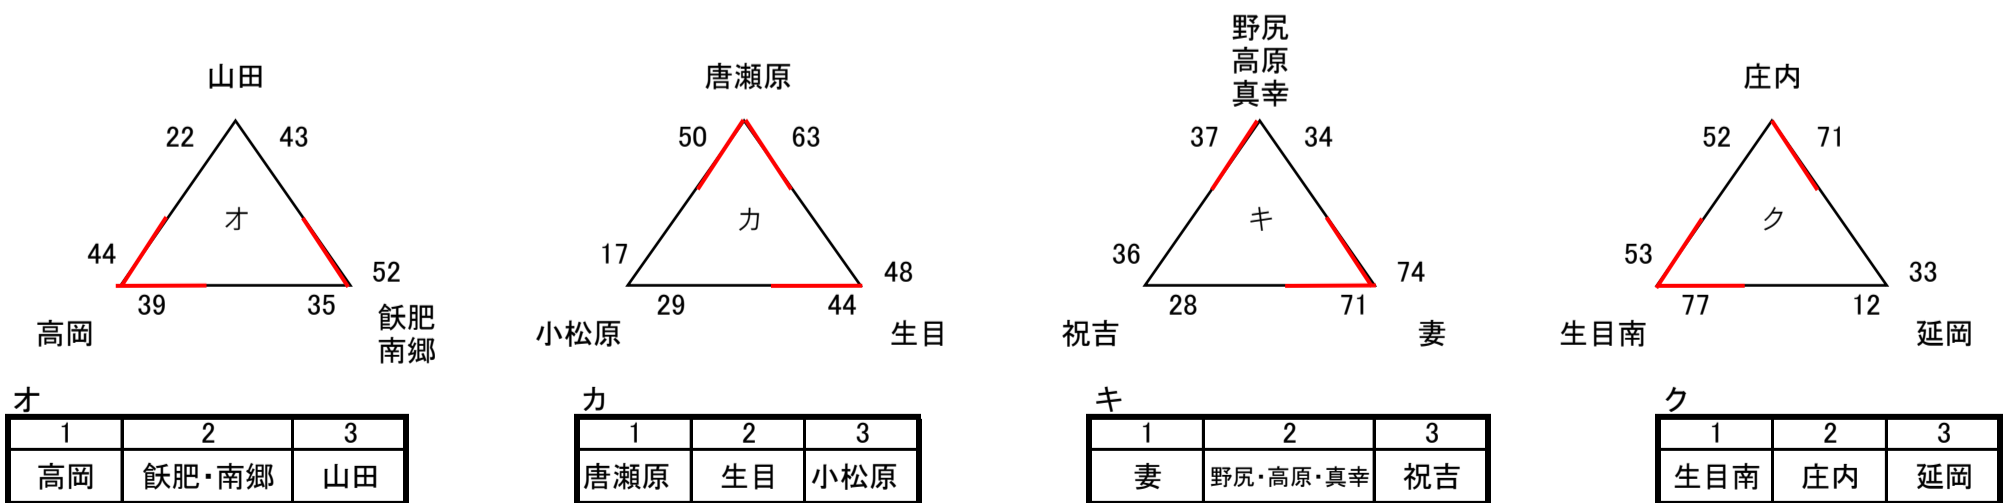

男子 【 フェニックス 】 パート 1日目 (1月7日) 試合結果

男子 【 キリシマ 】 パート 1日目 (1月7日) 試合結果

女子 【 コスモス 】 パート 1日目 (1月7日) 試合結果

女子 【 ホタル 】 パート 1日目 (1月7日) 試合結果

コスモスカップ 2018  
( 小林市民体育館 )会場

	Aコート	Bコート
1	宮崎 - 富田	吾田 - 妻ヶ丘
	25 1 6	12 1 21
	14 2 8	10 2 20
	24 3 12	17 3 18
	10 4 12	6 4 19
	73 計 38	45 計 78

	Aコート	Bコート
2	尚学館 - 吾田	飯野 - 姫城
	26 1 5	4 1 26
	22 2 4	4 2 11
	16 3 2	8 3 14
	8 4 6	8 4 26
	72 計 17	24 計 77

	Aコート	Bコート
3	小林 - 大塚	沖水 - 尚学館
	18 1 13	15 1 13
	20 2 11	18 2 13
	22 3 7	10 3 23
	20 4 16	17 4 24
	80 計 47	60 計 73