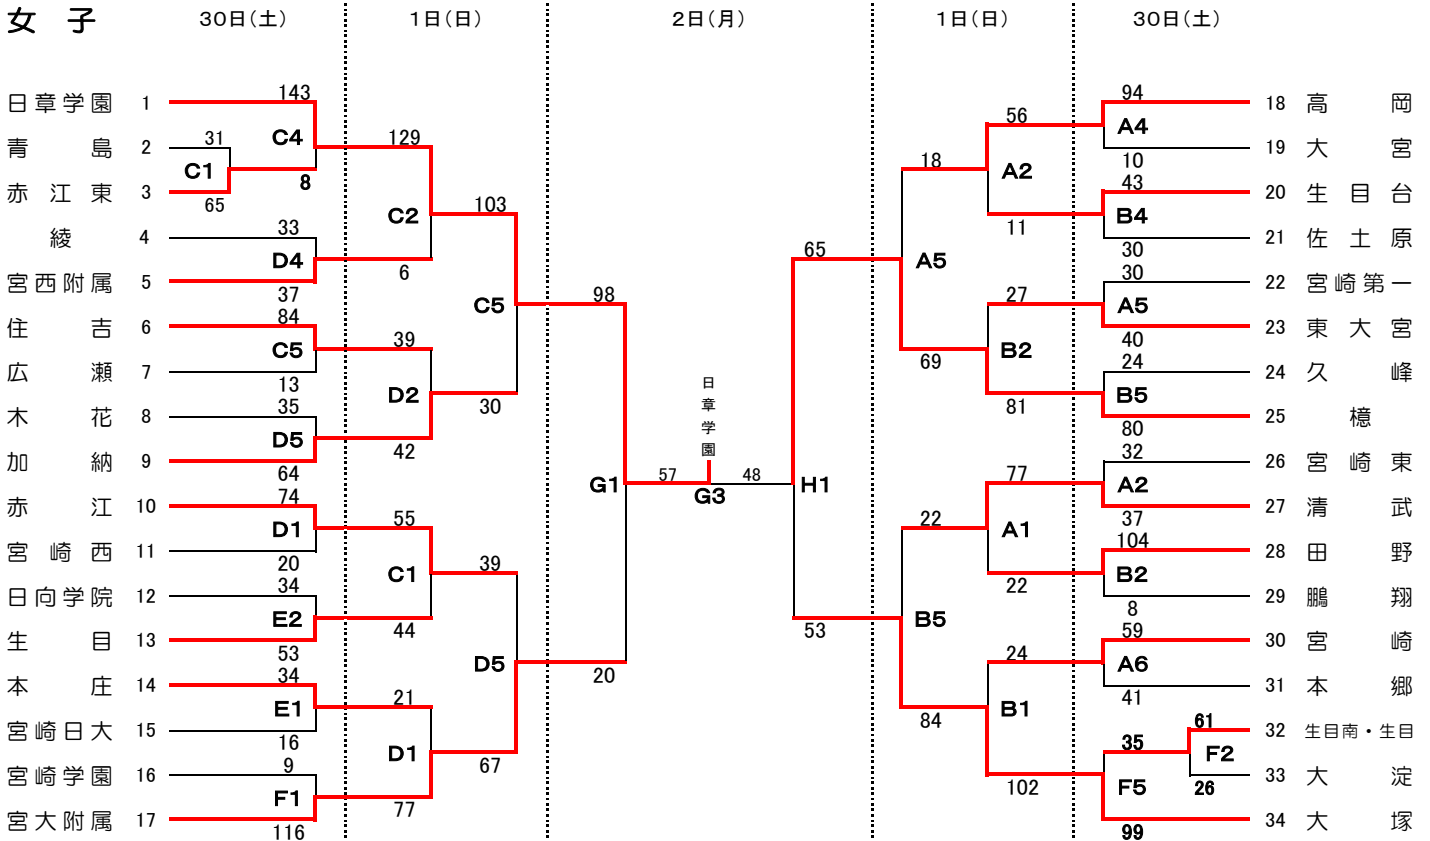

第41回宮崎地区中学校秋季体育大会 バスケットボール競技

組合せ
会場

A・B：佐土原体育館 C・D：加納中学校体育館 E・F：生目南中学校体育館 G・H：アリーナくにとみ

男子

県大会出場チーム			
宮崎	加納	本郷	宮大附属
広瀬	生目南	大淀	大塚

女子

県大会出場チーム			
日章学園	櫛	宮大附属	大塚
加納	赤江	高岡	清武