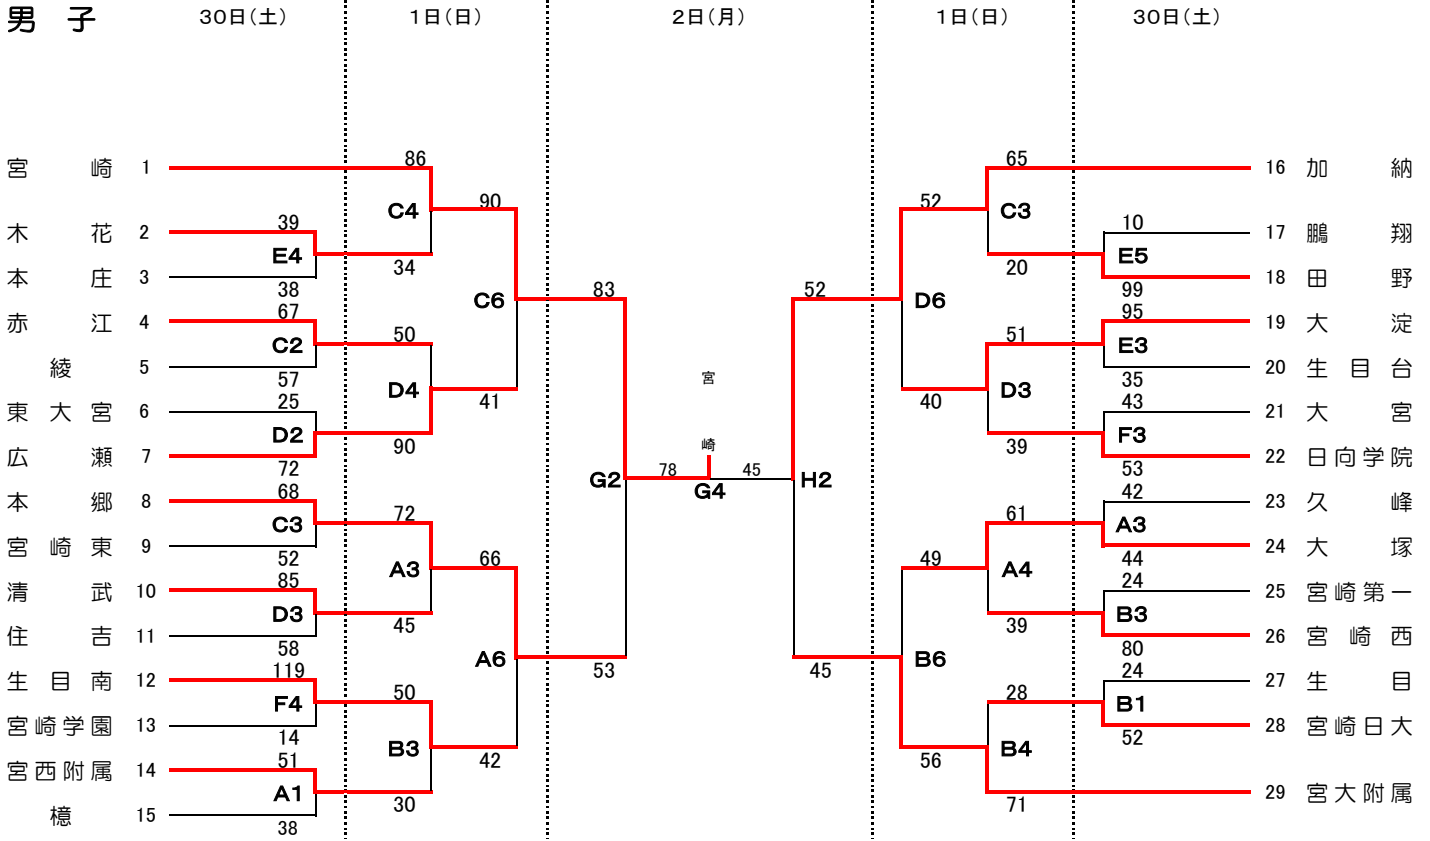

第41回宮崎地区中学校秋季体育大会 バスケットボール競技

組合せ
会場

A・B：佐土原体育館 C・D：加納中学校体育館 E・F：生目南中学校体育館 G・H：アリーナくにとみ

男子

県大会出場チーム			
宮崎	加納	本郷	宮大附属
広瀬	生目南	大淀	大塚

女子

県大会出場チーム			
日章学園	櫛	宮大附属	大塚
加納	赤江	高岡	清武