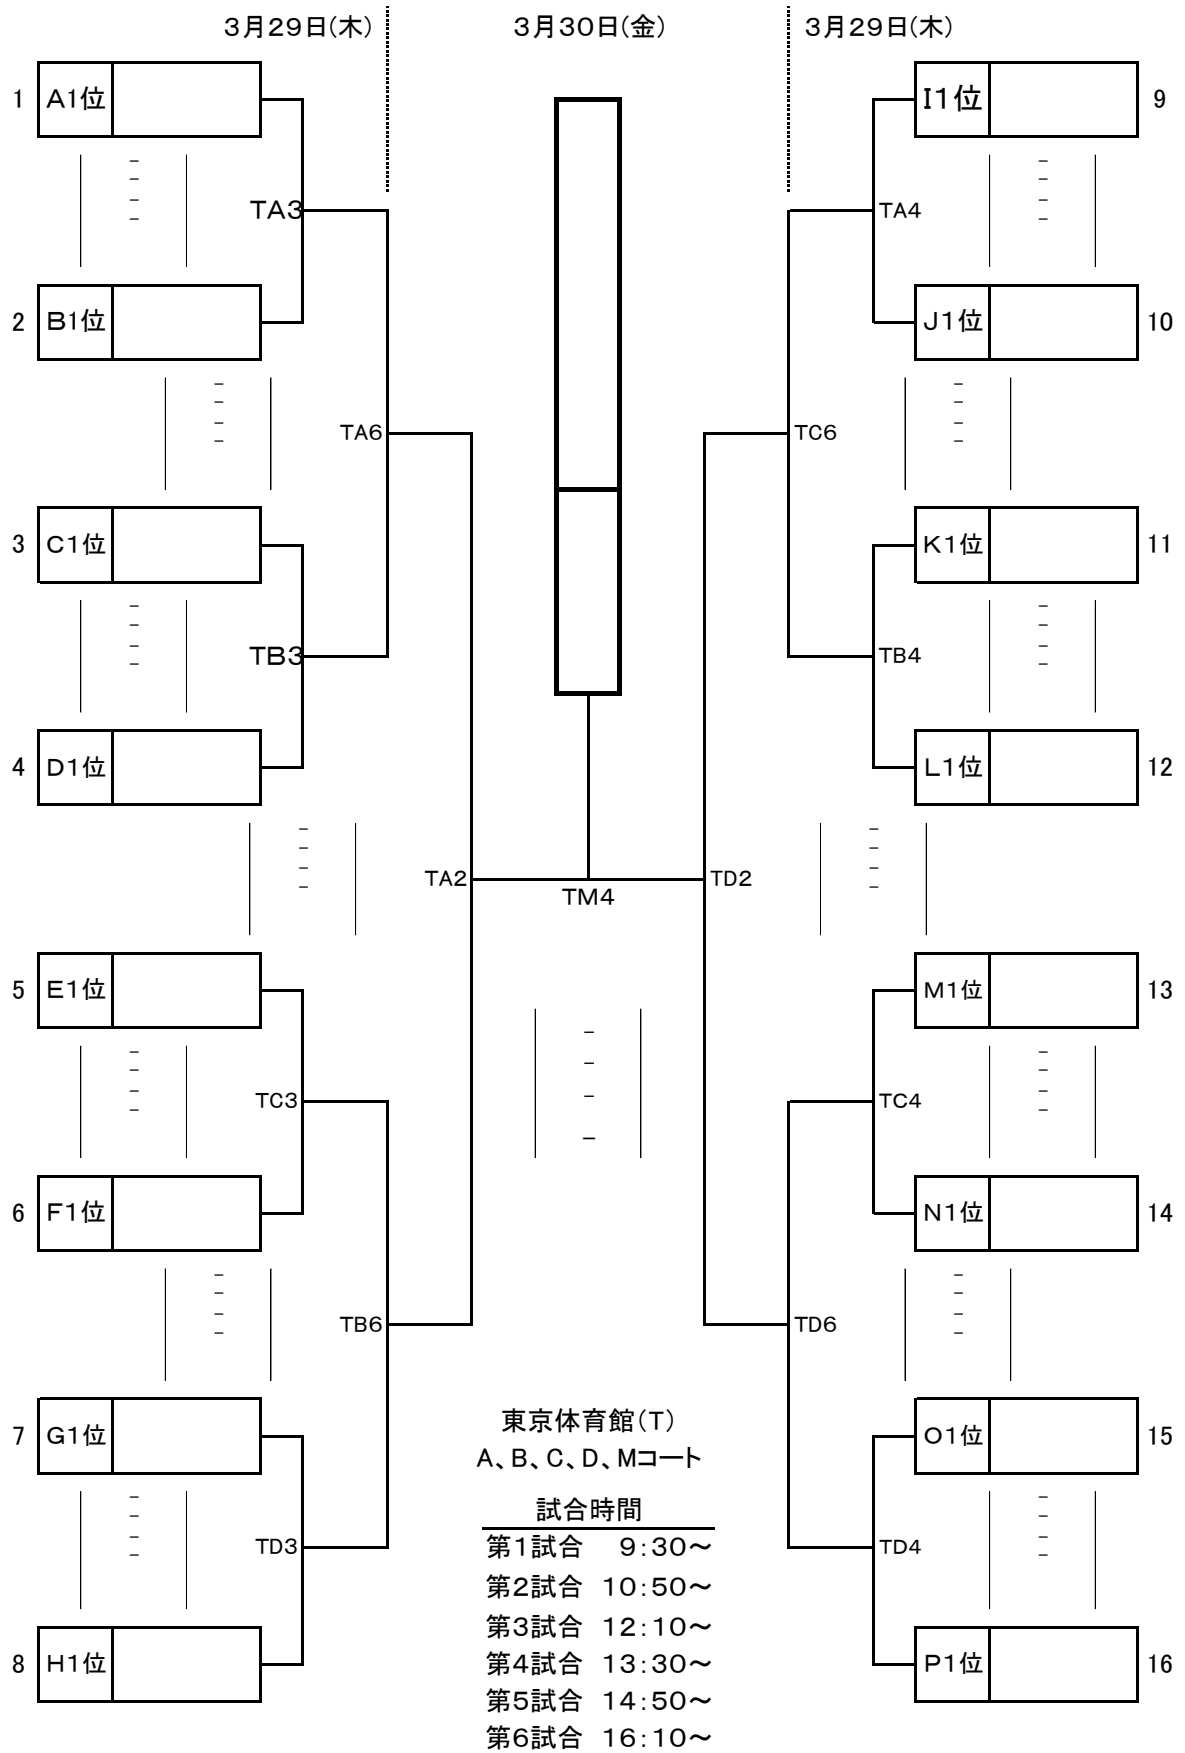

会場		コート	リーグ	成績				第1試合 10:50~	第2試合 13:30~	第3試合 16:10~
				都道府県名	勝敗	勝ち点	得失点差			
越谷市立総合体育館	SA	A	富山	・				富山 vs 秋田	秋田 vs 高知	高知 vs 富山
			秋田	・				-	-	-
			高知	・				-	-	-
	SB	B	福島	・				福島 vs 新潟	新潟 vs 栃木	栃木 vs 福島
			新潟	・				-	-	-
			栃木	・				-	-	-
川崎市スポーツ・文化総合センター	KC	C	長野	・				長野 vs 和歌山	和歌山 vs 愛媛	愛媛 vs 長野
			和歌山	・				-	-	-
			愛媛	・				-	-	-
	KD	D	鳥取	・				鳥取 vs 神奈川	神奈川 vs 徳島	徳島 vs 鳥取
			神奈川	・				-	-	-
			徳島	・				-	-	-
上尾運動公園体育館	SC	E	福岡	・				福岡 vs 福井	福井 vs 滋賀	滋賀 vs 福岡
			福井	・				-	-	-
			滋賀	・				-	-	-
	SD	F	埼玉	・				埼玉 vs 大阪	大阪 vs 岡山	岡山 vs 埼玉
			大阪	・				-	-	-
			岡山	・				-	-	-
東京体育館	TA	G	群馬	・				群馬 vs 三重	三重 vs 宮崎	宮崎 vs 群馬
			三重	・				-	-	-
			宮崎	・				-	-	-
	TB	H	愛知	・				愛知 vs 東京B	東京B vs 香川	香川 vs 愛知
			東京B	・				-	-	-
			香川	・				-	-	-

Note: 各リーグの1位が決勝トーナメント(16チーム)に進出

## &lt;男子予選リーグ&gt;

3月28日(水)

男子 No.2/2

会場	コート	リーグ	成績					順位	第1試合 10:50~			第2試合 13:30~			第3試合 16:10~		
			都道府県名	勝敗	勝ち点	得失点差	総得点		山形	熊本	山形	熊本	岐阜	岐阜	山形		
市川市塩浜市民体育館	CA	I	山形	・				山形	vs	熊本	熊本	vs	岐阜	岐阜	vs	山形	
			熊本	・				-	-	-	-	-	-	-			
			岐阜	・				-	-	-	-	-	-	-			
	CB	J	長崎	・				長崎	vs	兵庫	兵庫	vs	茨城	茨城	vs	長崎	
			兵庫	・				-	-	-	-	-	-	-			
			茨城	・				-	-	-	-	-	-	-			
浦安市運動公園総合体育館	CC	K	山口	・				山口	vs	岩手	岩手	vs	奈良	奈良	vs	山口	
			岩手	・				-	-	-	-	-	-				
			奈良	・				-	-	-	-	-	-				
	CD	L	宮城	・				宮城	vs	北海道	北海道	vs	千葉	千葉	vs	宮城	
			北海道	・				-	-	-	-	-	-				
			千葉	・				-	-	-	-	-	-				
横浜文化体育館	KA	M	沖縄	・				沖縄	vs	山梨	山梨	vs	島根	島根	vs	沖縄	
			山梨	・				-	-	-	-	-	-				
			島根	・				-	-	-	-	-	-				
	KB	N	京都	・				京都	vs	石川	石川	vs	佐賀	佐賀	vs	京都	
			石川	・				-	-	-	-	-	-				
			佐賀	・				-	-	-	-	-	-				
東京体育館	TC	O	静岡	・				静岡	vs	広島	広島	vs	大分	大分	vs	静岡	
			広島	・				-	-	-	-	-	-				
			大分	・				-	-	-	-	-	-				
	TD	P	鹿児島	・				鹿児島	vs	青森	青森	vs	東京A	東京A	vs	鹿児島	
			青森	・				-	-	-	-	-	-				
			東京A	・				-	-	-	-	-	-				

Note: 各リーグの1位が決勝トーナメント(16チーム)に進出

<男子決勝トーナメント> 3月29日(木)・30日(金)