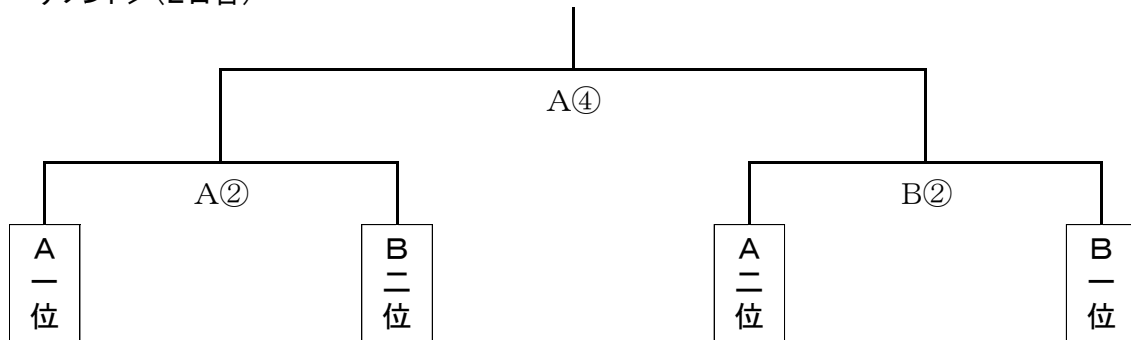

【男子バスケットボール】都農中学校体育館(A・B) 唐瀬原中学校体育館(C・D)

<予選リンクリーグ>(1日目)

唐瀬原中学校試合時間

① 9:30~10:40	② 10:50~12:00	休憩 12:00~12:30	③ 12:40~13:50	④ 14:00~15:10
--------------	---------------	----------------	---------------	---------------

都農中学校試合時間

① 9:00~10:10	② 10:20~11:30	③ 11:40~12:50	④ 13:00~14:10	⑤ 14:20~15:30
--------------	---------------	---------------	---------------	---------------

<決勝トーナメント>(2日目)

【女子バスケットボール】

<予選リンクリーグ>(1日目)

<決勝トーナメント>(2日目)