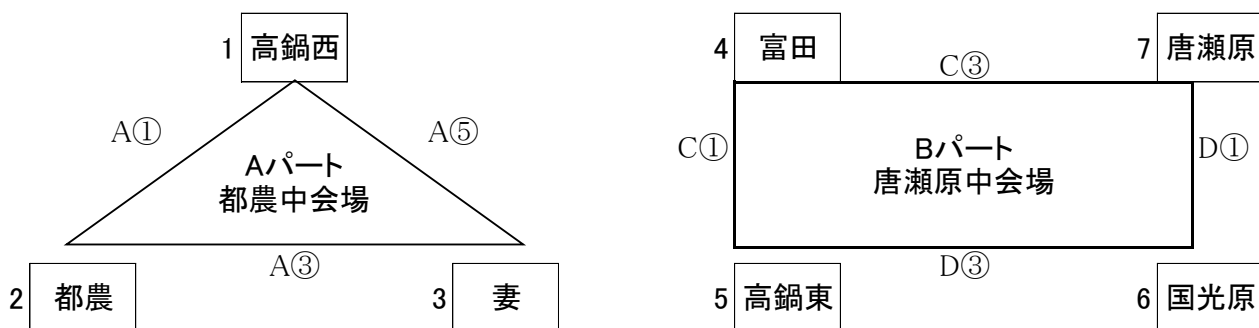

都農中学校試合時間

① 9:00~10:10	② 10:20~11:30	③ 11:40~12:50	④ 13:00~14:10	⑤ 14:20~15:30
--------------	---------------	---------------	---------------	---------------

<決勝トーナメント>(2日目)

【女子バスケットボール】

<予選リンクリーグ>(1日目)

<決勝トーナメント>(2日目)