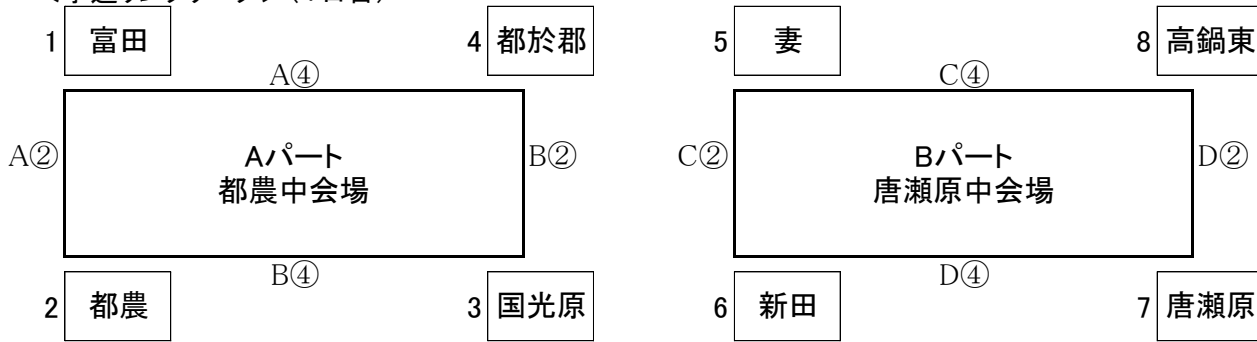

【男子バスケットボール】都農中学校体育館(A・B) 唐瀬原中学校体育館(C・D)

<予選リンクリーグ>(1日目)

唐瀬原中学校試合時間

① 9:30~10:40	② 10:50~12:00	休憩 12:00~12:30	③ 12:40~13:50	④ 14:00~15:10
--------------	---------------	----------------	---------------	---------------