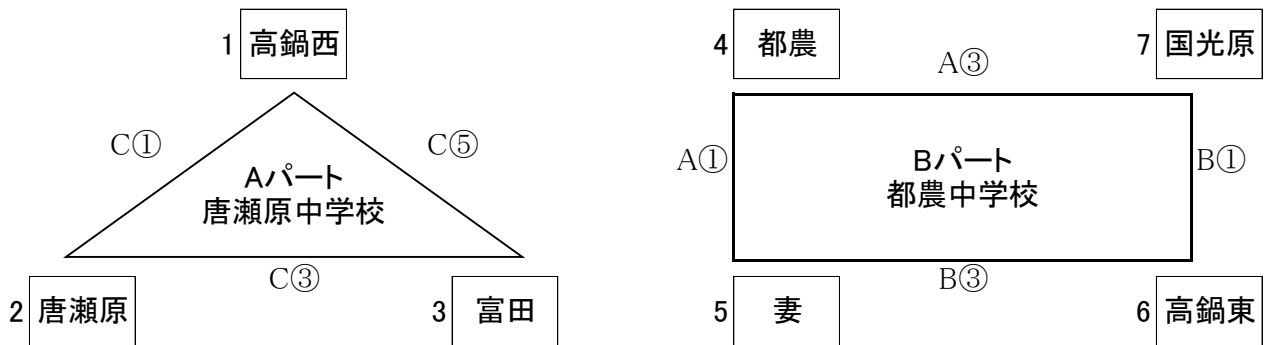

【男子バスケットボール】都農中学校体育館(A・B) 唐瀬原中学校体育館(C・D)

<予選リーグ>(1日目)

<決勝トーナメント>(2日目)

【女子バスケットボール】

<予選リーグ>(1日目)

<決勝トーナメント>(2日目)