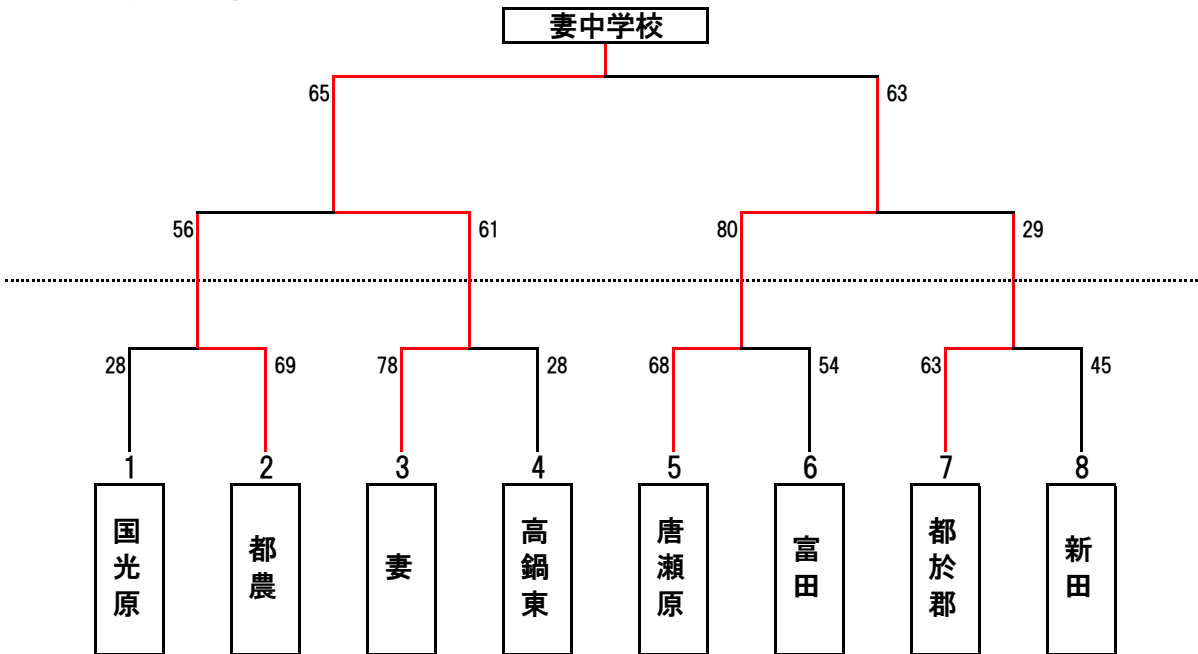

第44回 西都児湯地区中学校秋季体育大会
バスケットボール競技

会場 A・B 都農中学校体育館 C・D 唐瀬原中学校体育館

<男子の部>

<女子の部>