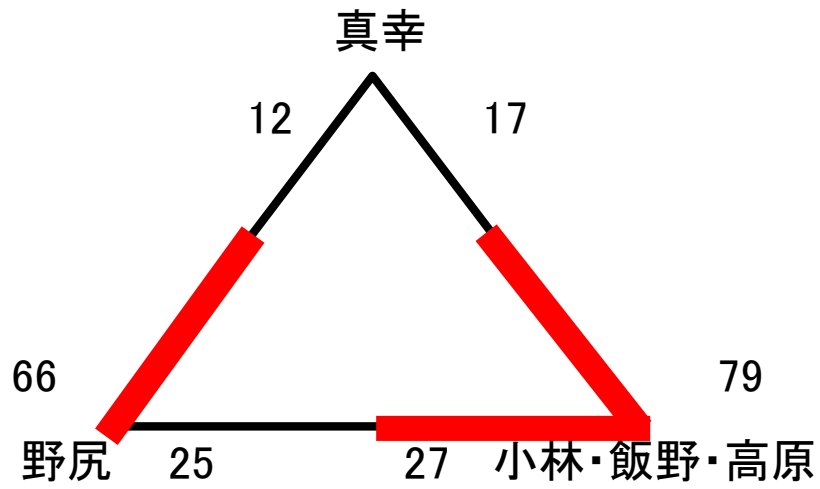

男子

女子

	男子	女子
第1位	小林	小林飯野高原 (県大会出場)
第2位	野尻	野尻
市3位	高原	真幸