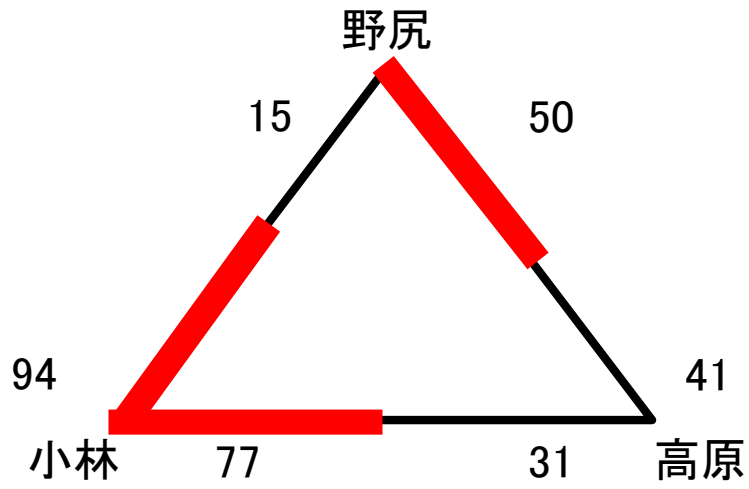

男子

女子

	男子	女子
第1位	小林	小林飯野高原 (県大会出場)
第2位	野尻	野尻
市3位	高原	真幸