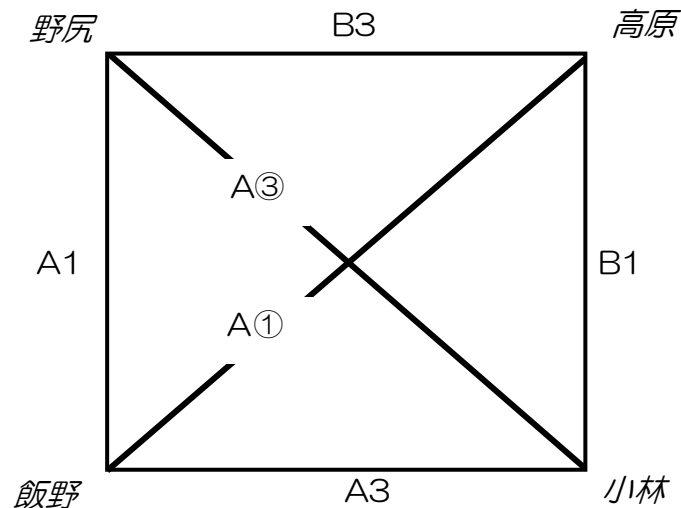

第76回西諸地区中学校総合体育大会バスケットボール競技組み合わせ

組み合わせ ※○付は2日目

【男子】

【女子】

TO割 対戦校の下がTO

<1日目>

	A (ステージ側)	B (入り口側)
1 9:00~ 女子	野尻 — 飯野	小林 — 高原
	小林	小林
2 10:20~ 男子	野尻 — 高原	
	小林	
3 11:40~ 女子	飯野 — 小林	高原 — 野尻
	A2の勝ち	A2の勝ち
4 13:00~ 男子	A2の負け-小林	
	高原 or 野尻	

<2日目>

	A (ステージ側)
9:00~ 女子	高原 — 飯野
	A2の負け
A2 10:20~ 男子	小林-A2の勝ち
	高原 or 野尻
11:40~ 女子	野尻 — 小林
	A2の負け