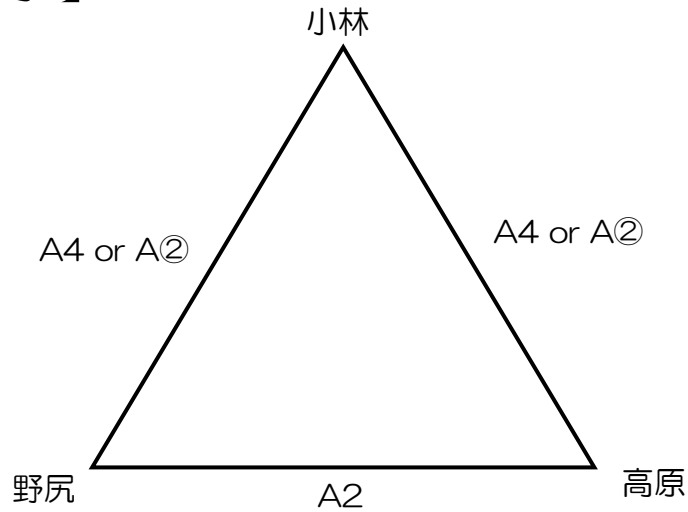

第76回西諸地区中学校総合体育大会バスケットボール競技組み合わせ

組み合わせ ※○付は2日目

【男子】

【女子】

TO割 対戦校の下がTO

<1日目>

	A (ステージ側)	B (入り口側)
1 9:00~ 女子	野尻 — 飯野	小林 — 高原
	小林	小林
2 10:20~ 男子	野尻 — 高原	
	小林	
3 11:40~ 女子	飯野 — 小林	高原 — 野尻
	A2の勝ち	A2の勝ち
4 13:00~ 男子	A2の負け-小林	
	高原 or 野尻	

<2日目>

	A (ステージ側)
9:00~ 女子	高原 — 飯野
	A2の負け
A2 10:20~ 男子	小林-A2の勝ち
	高原 or 野尻
11:40~ 女子	野尻 — 小林
	A2の負け