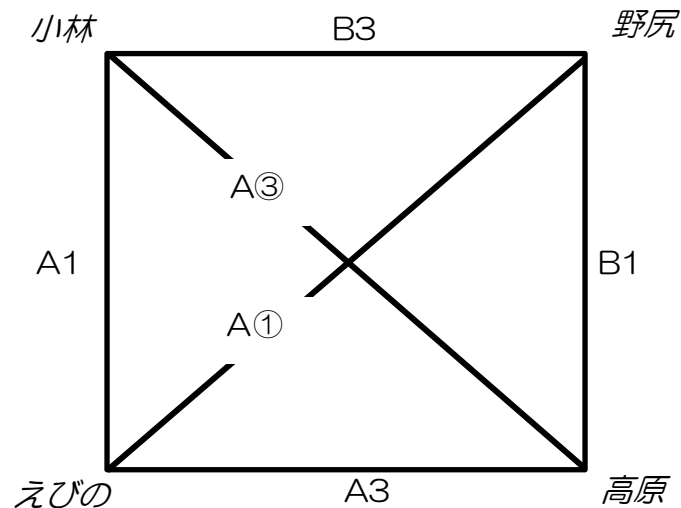

第77回西諸地区中学校総合体育大会バスケットボール競技組み合わせ

組み合わせ ※○付は2日目

【男子】

【女子】

TO割 対戦校の下がTO

<1日目>

	A (ステージ側)	B (入り口側)
1 9:00~ 女子	小林 — えびの	野尻 — 高原
	小林	小林
2 10:20~ 男子	野尻 — 高原	
	小林	
3 11:40~ 女子	えびの — 高原	野尻 — 小林
	A2の負け	A2の勝ち
4 13:00~ 男子	A2の負け-小林	
	高原 or 野尻	

<2日目>

	A (ステージ側)
9:00~ 女子 A①	野尻 — えびの
	小林
10:20~ 男子 A②	小林-A2の勝ち
	高原 or 野尻
11:40~ 女子 A③	小林 — 高原
	えびの