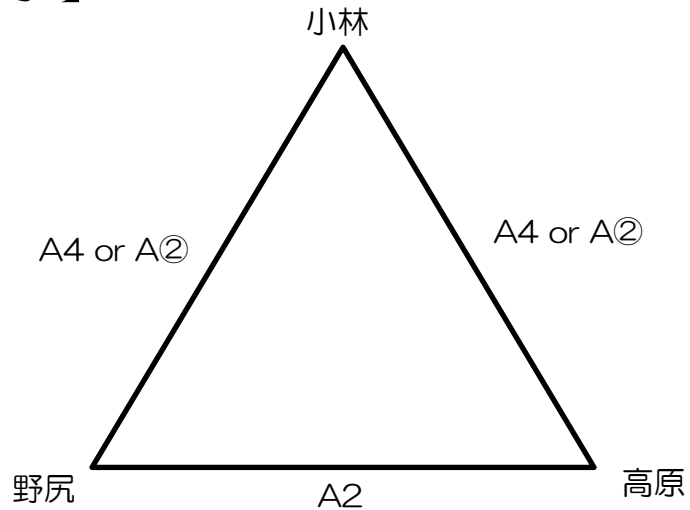

第77回西諸地区中学校総合体育大会バスケットボール競技組み合わせ

組み合わせ ※○付は2日目

【男子】

【女子】

TO割 対戦校の下がTO

<1日目>

	A (ステージ側)	B (入り口側)
1 9:00~ 女子	小林 — えびの	野尻 — 高原
	小林	小林
2 10:20~ 男子	野尻 — 高原	
	小林	
3 11:40~ 女子	えびの — 高原	野尻 — 小林
	A2の負け	A2の勝ち
4 13:00~ 男子	A2の負け-小林	
	高原 or 野尻	

<2日目>

	A (ステージ側)
9:00~ 女子 A①	野尻 — えびの
	小林
10:20~ 男子 A②	小林-A2の勝ち
	高原 or 野尻
11:40~ 女子 A③	小林 — 高原
	えびの